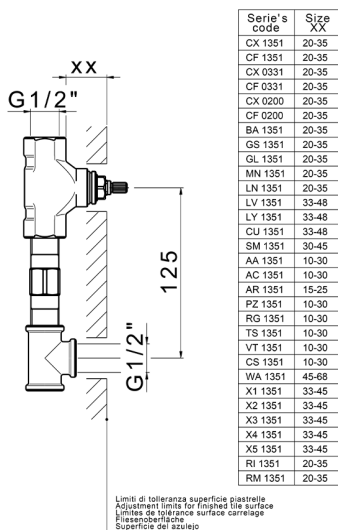

Parte esterna lavabo a parete NUOVA LESS_LN013513

MODELLO **LN013513**

Parte esterna lavabo a parete, senza parte incasso, per art. ZA033511

FINITURE DISPONIBILI

-  **21** 21 Cromo
-  **2F** 2F Nichel Spazzolato
-  **40** 40 Nero Opaco
-  **4Q** 4Q Bianco Opaco

CARATTERISTICHE

Installazione **Incasso**
 Parti Incasso necessarie **ZA033511**

Parte esterna lavabo a parete NUOVA LESS_LN013513

LN013513

<https://www.cisal.it/parte-esterna-lavabo-a-parete-nuova-less-ln013513>

Parte incasso lavabo a parete INCASSO_ZA033511

MODELLO **ZA033511**

Parte incasso lavabo a parete, con vitone destro e sinistro

FINITURE DISPONIBILI

04 04 Senza Finitura

CARATTERISTICHE

Incasso **1**

2026-05-09