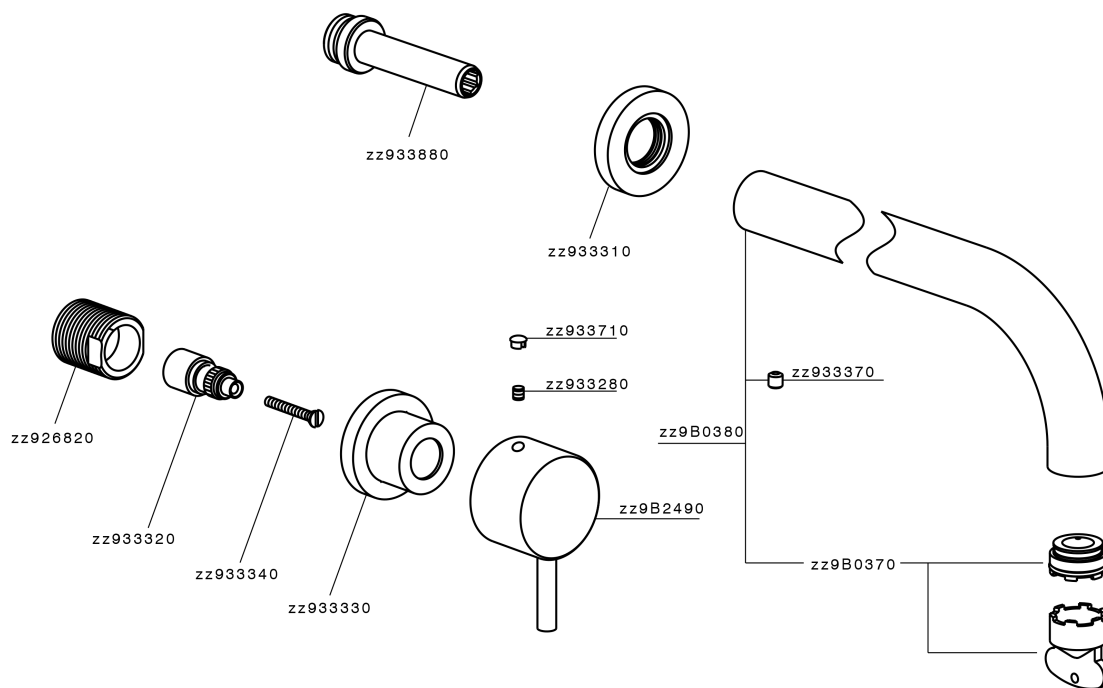

Parte esterna lavabo a parete NUOVA LESS_LN013513

MODELLO **LN013513**

Parte esterna lavabo a parete, senza parte incasso, per art. ZA033511

FINITURE DISPONIBILI

-  **21** 21 Cromo
-  **2F** 2F Nichel Spazzolato
-  **40** 40 Nero Opaco
-  **4Q** 4Q Bianco Opaco

CARATTERISTICHE

Installazione **Incasso**
 Parti Incasso necessarie **ZA033511**

Parte esterna lavabo a parete NUOVA LESS_LN013513

LN013513

<https://www.cisal.it/parte-esterna-lavabo-a-parete-nuova-less-ln013513>

Parte incasso lavabo a parete INCASSO_ZA033511

MODELLO **ZA033511**

Parte incasso lavabo a parete, con vitone destro e sinistro

FINITURE DISPONIBILI

04 04 Senza Finitura

CARATTERISTICHE

Incasso **1**

2026-05-09