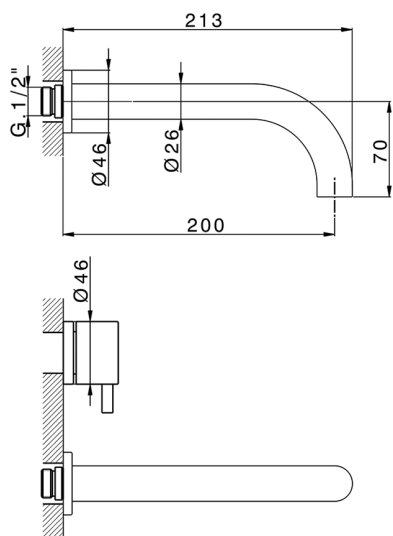

Parte esterna lavabo a parete NUOVA LESS_LN013513

MODELLO **LN013513**

Parte esterna lavabo a parete, senza parte incasso, per art. ZA033511

FINITURE DISPONIBILI

-  **21** 21 Cromo
-  **2F** 2F Nichel Spazzolato
-  **40** 40 Nero Opaco
-  **4Q** 4Q Bianco Opaco

CARATTERISTICHE

Installazione **Incasso**
 Parti Incasso necessarie **ZA033511**

Parte esterna lavabo a parete NUOVA LESS_LN013513

LN013513

<https://www.cisal.it/parte-esterna-lavabo-a-parete-nuova-less-ln013513>

Parte incasso lavabo a parete INCASSO_ZA033511

MODELLO **ZA033511**

Parte incasso lavabo a parete, con vitone destro e sinistro

FINITURE DISPONIBILI

04 04 Senza Finitura

CARATTERISTICHE

Incasso **1**

2026-05-09