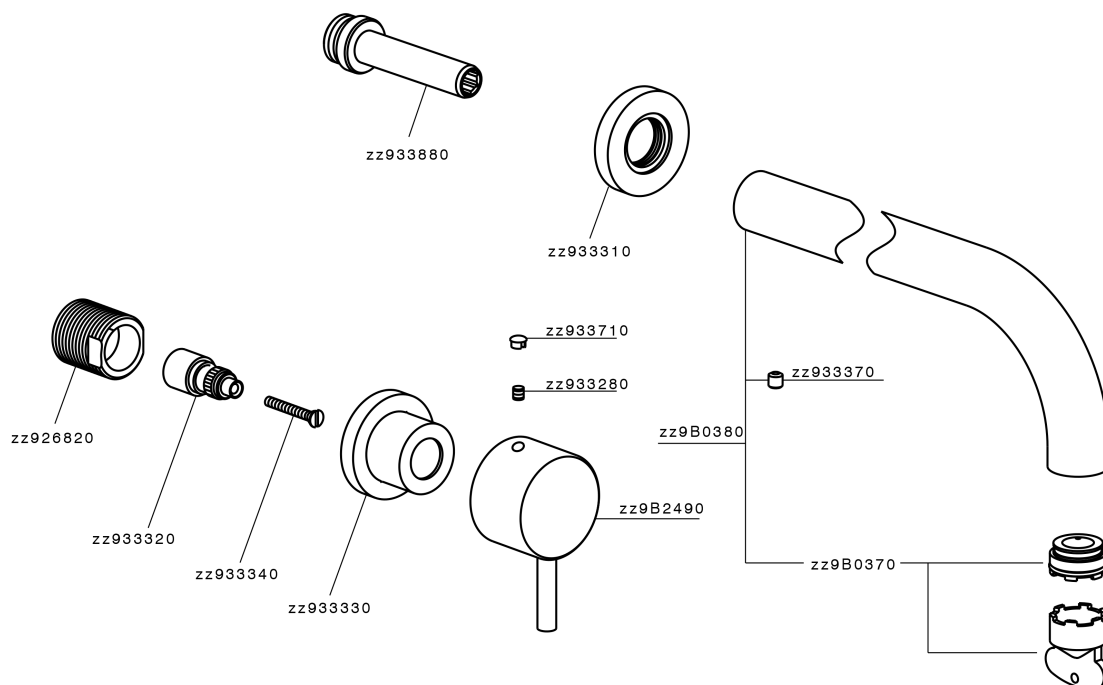

Parte esterna lavabo a parete NUOVA LESS_LN013513

LN013513

<https://www.cisal.it/parte-esterna-lavabo-a-parete-nuova-less-ln013513>