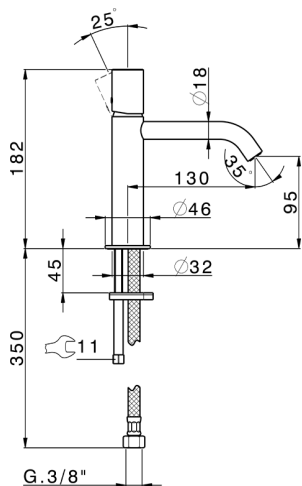

Miscelatore monocomando lavabo large SMOOTH X32_X3000504

MODELLO **X3000504**

Miscelatore monocomando lavabo large, senza scarico automatico, flex inox G.3/8", con leva liscia, Inox AISI 316L

FINITURE DISPONIBILI

-  **D1** D1 Inox Spazzolato
-  **5H** 5H Dark Brass Brushed
-  **5L** 5L Black Titanium Spazzolato
-  **5N** 5N Oro Rosa Spazzolato

CARATTERISTICHE

Ricambio Cartuccia **ZZ96550000**

Cartuccia Monocomando 25 mm

Miscelatore monocomando lavabo large SMOOTH X32_X3000504

X3000504

<https://www.cisal.it/miscelatore-monocomando-lavabo-large-smooth-x32-x3000504>

2026-04-08