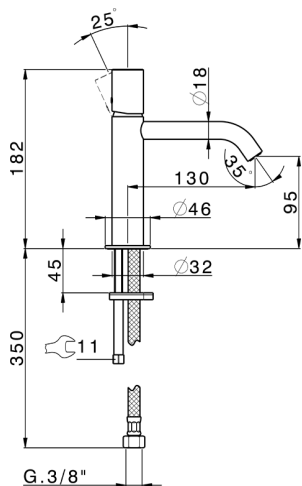

CARATTERISTICHE

Ricambio Cartuccia **ZZ96550000**

Cartuccia Monocomando 25 mm