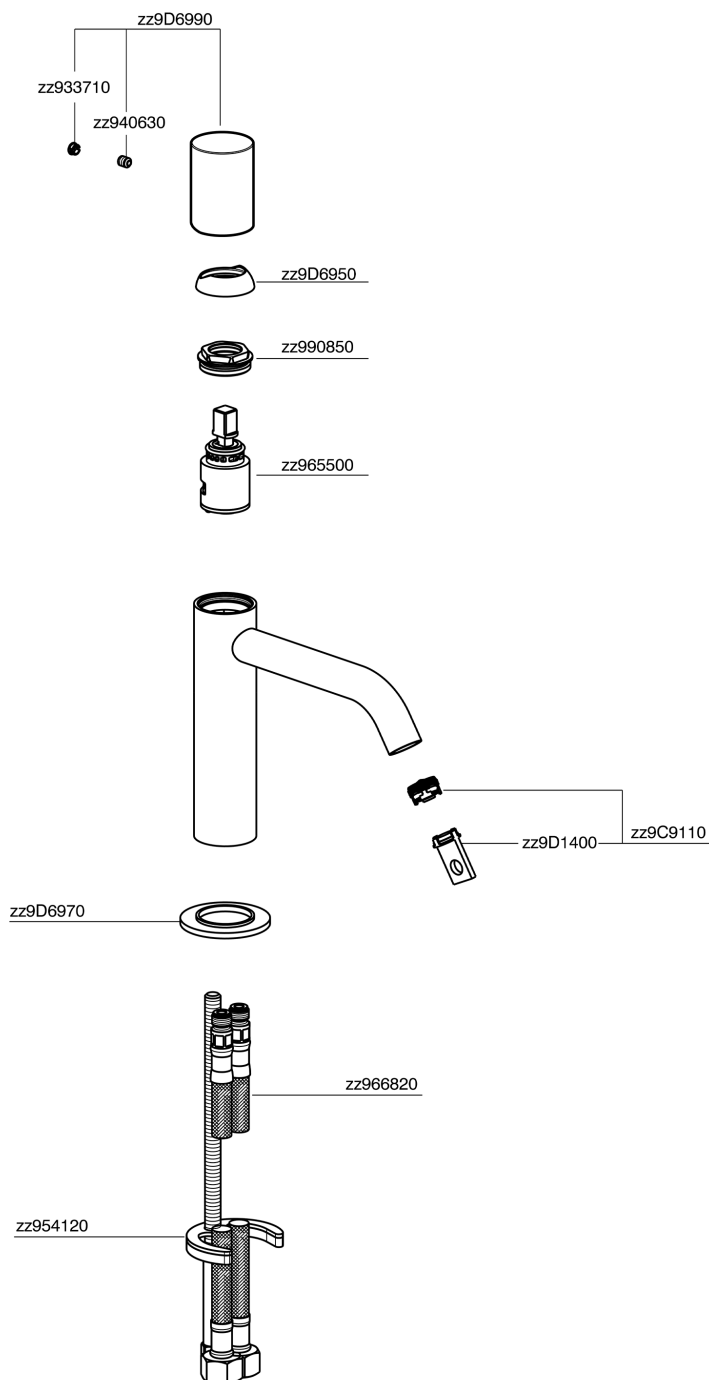

Miscelatore monocomando lavabo large SMOOTH X32_X3000504

MODELLO **X3000504**

Miscelatore monocomando lavabo large, senza scarico automatico, flex inox G.3/8", con leva liscia, Inox AISI 316L

FINITURE DISPONIBILI

-  **D1** D1 Inox Spazzolato
-  **5H** 5H Dark Brass Brushed
-  **5L** 5L Black Titanium Spazzolato
-  **5N** 5N Oro Rosa Spazzolato

CARATTERISTICHE

Ricambio Cartuccia **ZZ96550000**

Cartuccia Monocomando 25 mm

Miscelatore monocomando lavabo large SMOOTH X32_X3000504

X3000504

<https://www.cisal.it/miscelatore-monocomando-lavabo-large-smooth-x32-x3000504>

2026-04-08