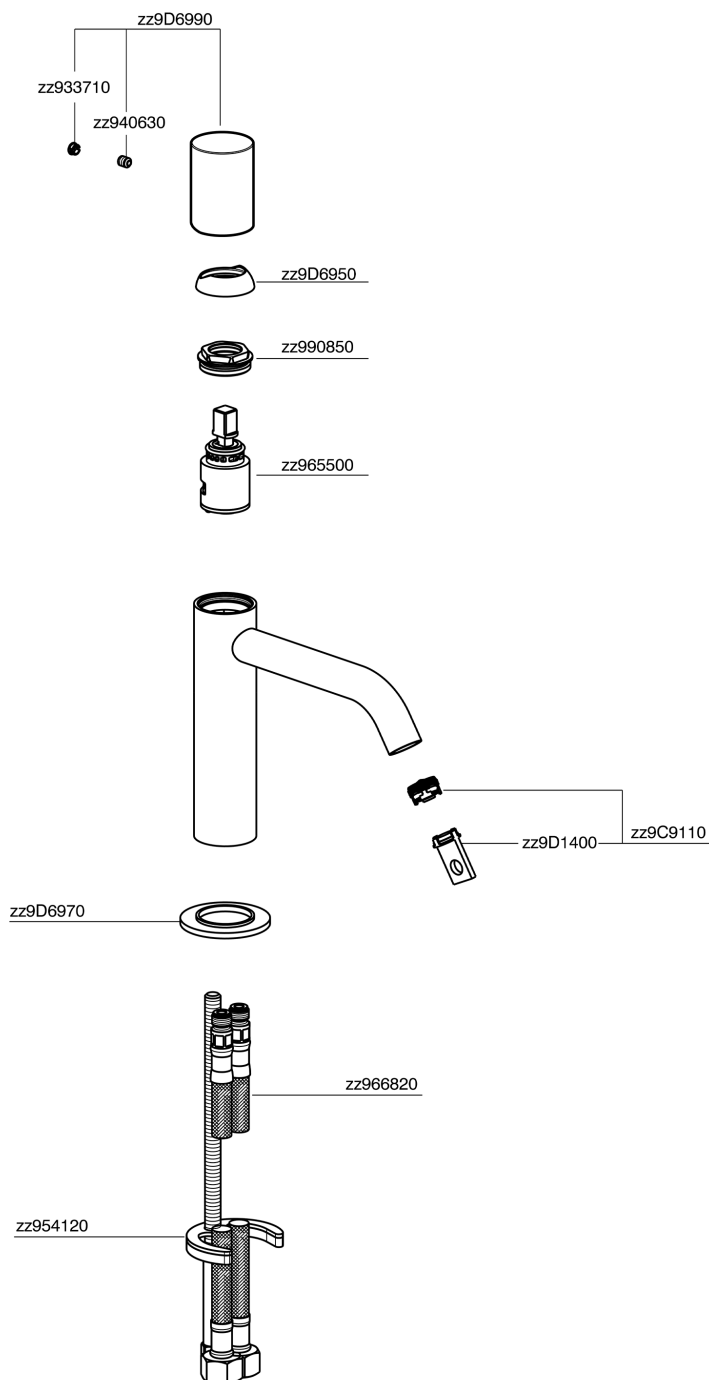

## Miscelatore monocomando lavabo large SMOOTH X32\_X3000504

MODELLO **X3000504**

Miscelatore monocomando lavabo large, senza scarico automatico, flex inox G.3/8", con leva liscia, Inox AISI 316L

### CARATTERISTICHE

Ricambio Cartuccia **ZZ96550000**

**Cartuccia Monocomando 25 mm**

## Miscelatore monocomando lavabo large SMOOTH X32\_X3000504

X3000504

<https://www.cisal.it/miscelatore-monocomando-lavabo-large-smooth-x32-x3000504>

2026-06-11