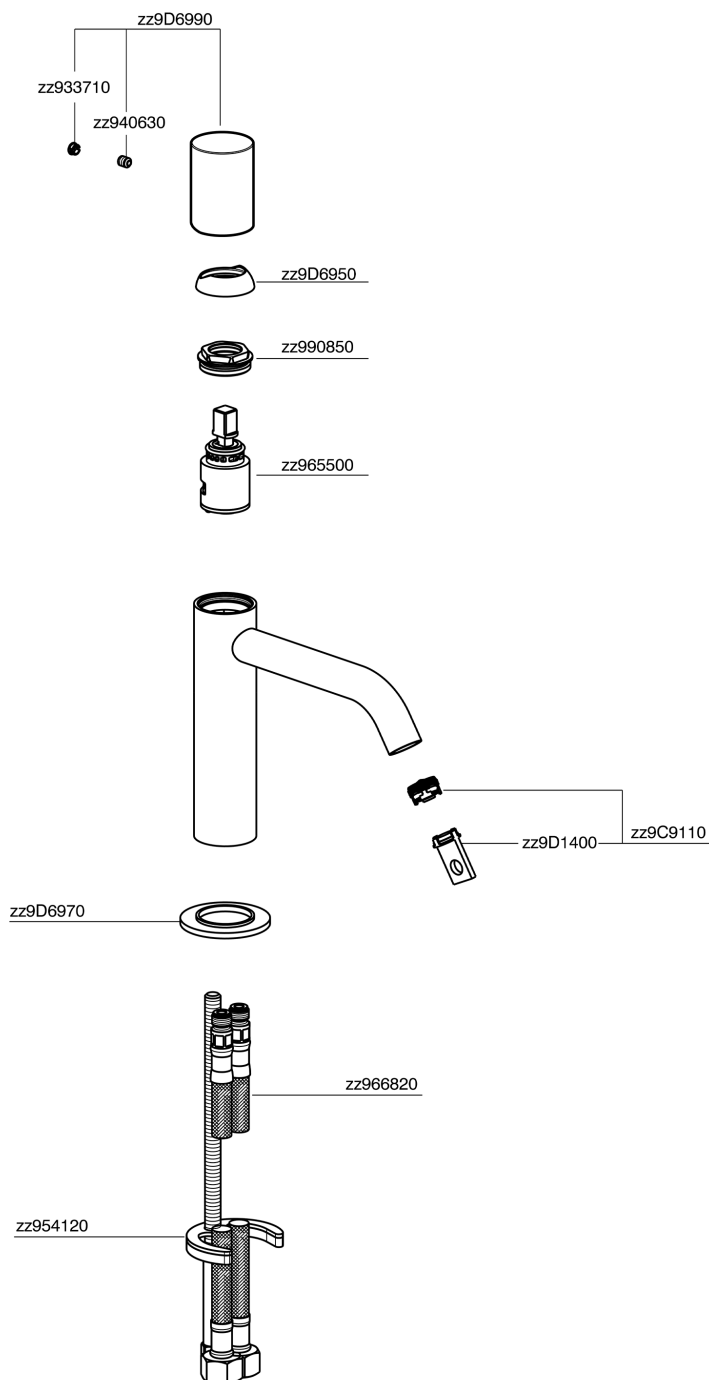

## Miscelatore monocomando lavabo large SMOOTH X32\_X3000504

MODELLO **X3000504**

Miscelatore monocomando lavabo large, senza scarico automatico, flex inox G.3/8", con leva liscia, Inox AISI 316L

### CARATTERISTICHE

Ricambio Cartuccia **ZZ96550000**

**Cartuccia Monocomando 25 mm**

## Miscelatore monocomando lavabo large SMOOTH X32\_X3000504

X3000504

<https://www.cisal.it/miscelatore-monocomando-lavabo-large-smooth-x32-x3000504>

2026-06-12