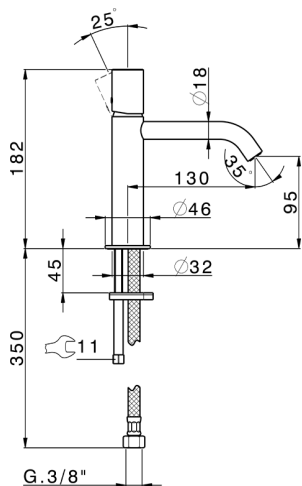

## Miscelatore monocomando lavabo large SMOOTH X32\_X3000504

MODELLO **X3000504**

Miscelatore monocomando lavabo large, senza scarico automatico, flex inox G.3/8", con leva liscia, Inox AISI 316L

### CARATTERISTICHE

Ricambio Cartuccia **ZZ96550000**

**Cartuccia Monocomando 25 mm**

## Miscelatore monocomando lavabo large SMOOTH X32\_X3000504

X3000504

<https://www.cisal.it/miscelatore-monocomando-lavabo-large-smooth-x32-x3000504>

2026-06-12