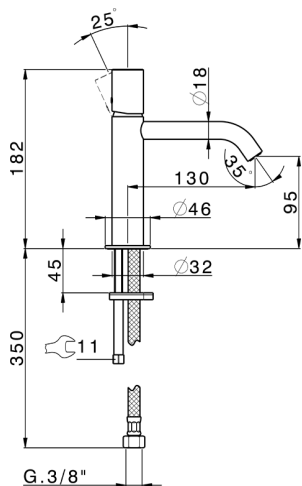

Miscelatore monocomando lavabo large SMOOTH X32_X3000504

MODELLO **X3000504**

Miscelatore monocomando lavabo large, senza scarico automatico, flex inox G.3/8", con leva liscia, Inox AISI 316L

FINITURE DISPONIBILI

-  **D1** D1 Inox Spazzolato
-  **5H** 5H Dark Brass Brushed
-  **5L** 5L Black Titanium Spazzolato
-  **5N** 5N Oro Rosa Spazzolato

CARATTERISTICHE

Ricambio Cartuccia **ZZ96550000**

Cartuccia Monocomando 25 mm

Miscelatore monocomando lavabo large SMOOTH X32_X3000504

X3000504

<https://www.cisal.it/miscelatore-monocomando-lavabo-large-smooth-x32-x3000504>

2026-06-11