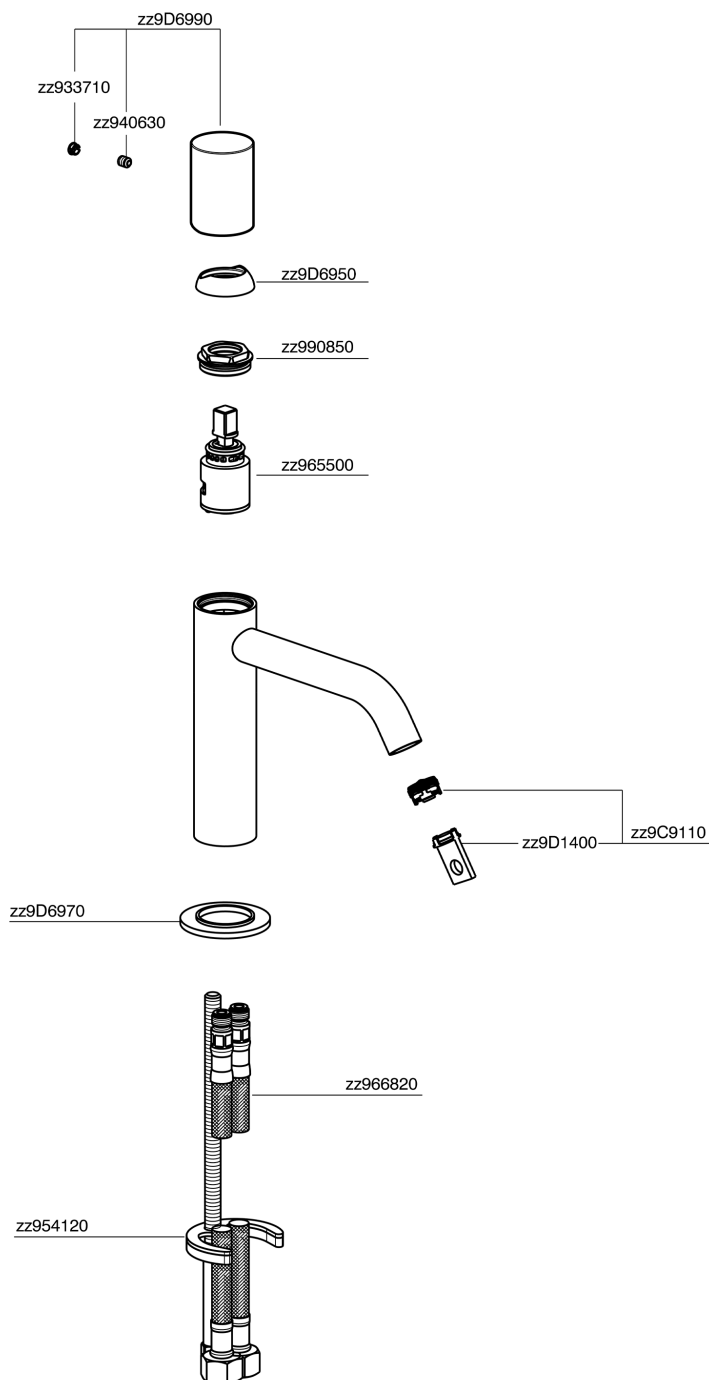

Miscelatore monocomando lavabo large SMOOTH X32_X3000504

MODELLO **X3000504**

Miscelatore monocomando lavabo large, senza scarico automatico, flex inox G.3/8", con leva liscia, Inox AISI 316L

FINITURE DISPONIBILI

-  **D1** D1 Inox Spazzolato
-  **5H** 5H Dark Brass Brushed
-  **5L** 5L Black Titanium Spazzolato
-  **5N** 5N Oro Rosa Spazzolato

CARATTERISTICHE

Ricambio Cartuccia **ZZ96550000**

Cartuccia Monocomando 25 mm

Miscelatore monocomando lavabo large SMOOTH X32_X3000504

X3000504

<https://www.cisal.it/miscelatore-monocomando-lavabo-large-smooth-x32-x3000504>

2026-06-11