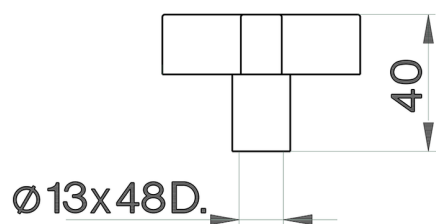

## Maniglia Barcelona RICAMBI\_ZZ932900

MODELLO **ZZ932900**

Maniglia Barcelona, per rubinetto incasso

FINITURE DISPONIBILI

**21** 21 Cromo

**2A** 2A Nichel Satinato Spazzolato

CARATTERISTICHE

2026-06-25