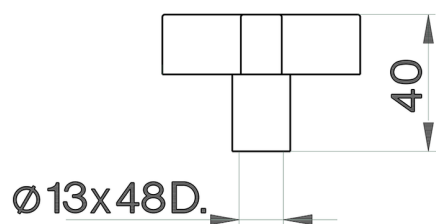

## Maniglia Barcelona RICAMBI\_ZZ932900

MODELLO **ZZ932900**

Maniglia Barcelona, per rubinetto incasso

FINITURE DISPONIBILI

**21** 21 Cromo

**2A** 2A Nichel Satinato Spazzolato

CARATTERISTICHE

2026-05-11