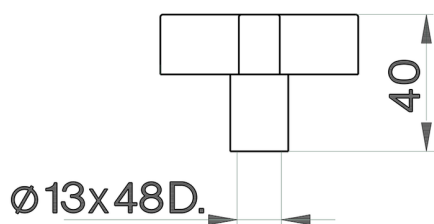

Maniglia Barcelona RICAMBI_ZZ932900

MODELLO **ZZ932900**

Maniglia Barcelona, per rubinetto incasso

FINITURE DISPONIBILI

21 21 Cromo

2A 2A Nichel Satinato Spazzolato

CARATTERISTICHE

2026-06-25