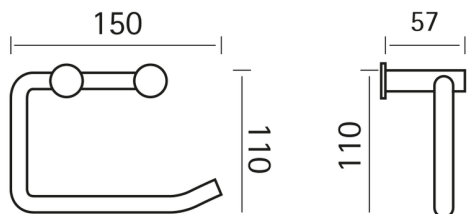

Porta rotolo XION

MODELLO **XI090400**

Porta rotolo ,Inox AISI 304

FINITURE DISPONIBILI

D1 D1 Inox Spazzolato

CARATTERISTICHE

2022-10-06