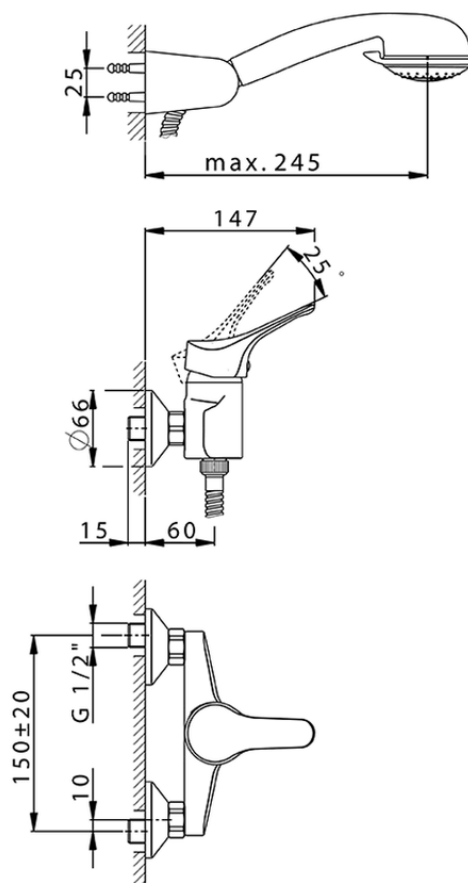

Miscelatore monocomando doccia completo MITO3_M3000450

M3000450

<https://www.cisal.it/miscelatore-monocomando-doccia-completo-mito3-m3000450>

2026-06-28