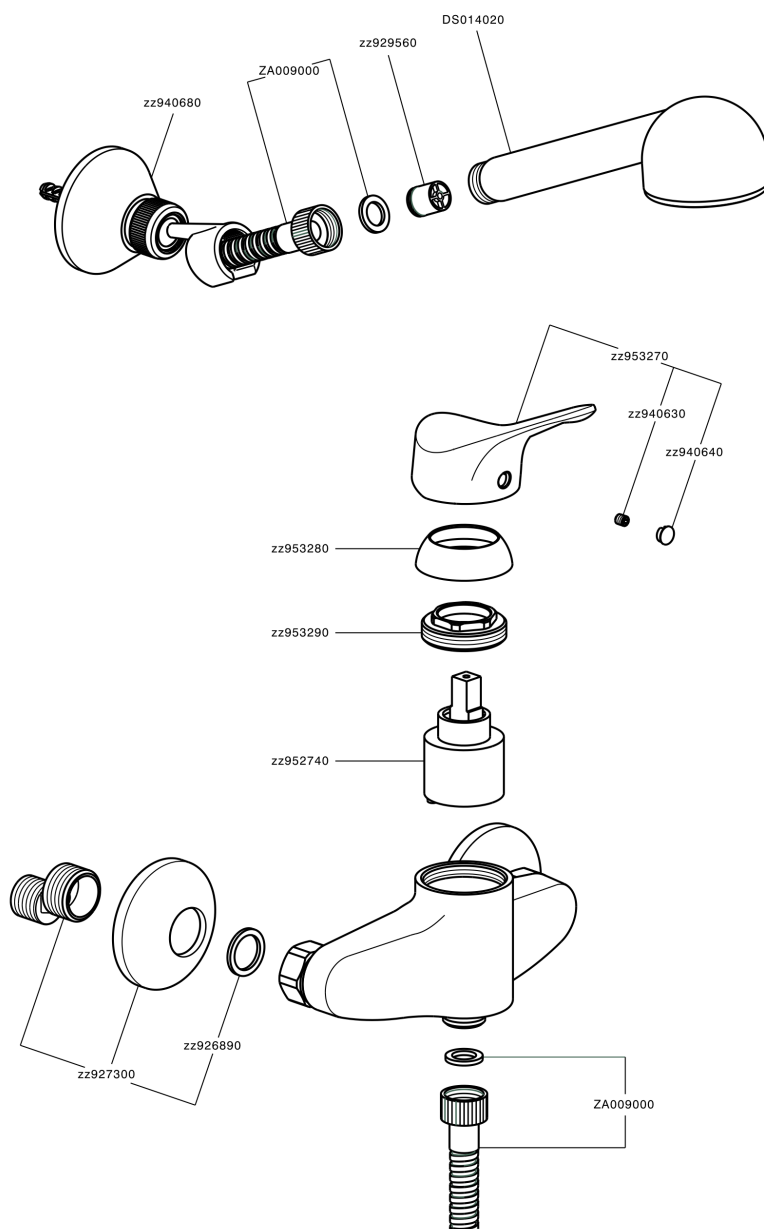

Miscelatore monocomando doccia completo MITO3_M3000450

M3000450

<https://www.cisal.it/miscelatore-monocomando-doccia-completo-mito3-m3000450>

2026-06-28