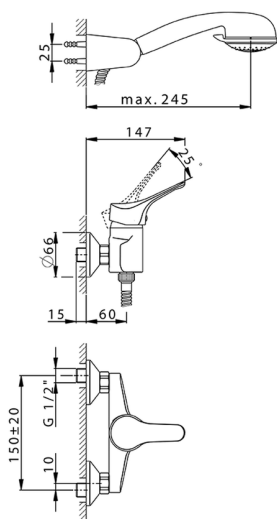

## Miscelatore monocomando doccia completo MITO3\_M3000450

MODELLO **M3000450**

Miscelatore monocomando doccia completo, supporto doccetta snodato murale, doccetta Teti 3 getti in ABS, flex Ottone 150 cm

FINITURE DISPONIBILI

CARATTERISTICHE

Ricambio Cartuccia **ZZ95274000**

**Cartuccia Monocomando 40 mm**