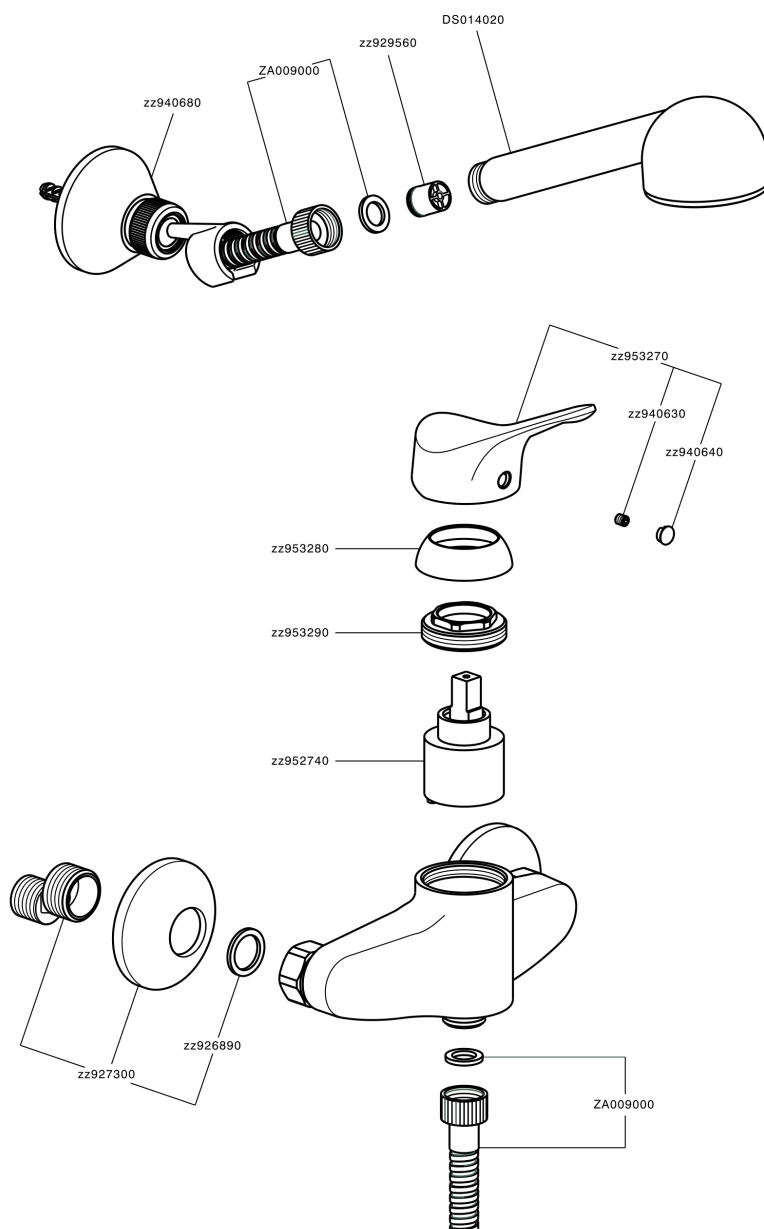

## Miscelatore monocomando doccia completo MITO3\_M3000450

MODELLO **M3000450**

Miscelatore monocomando doccia completo, supporto doccetta snodato murale, doccetta Teti 3 getti in ABS, flex Ottone 150 cm

FINITURE DISPONIBILI

CARATTERISTICHE

Ricambio Cartuccia **ZZ95274000**

**Cartuccia Monocomando 40 mm**

## Miscelatore monocomando doccia completo MITO3\_M3000450

M3000450

<https://www.cisal.it/miscelatore-monocomando-doccia-completo-mito3-m3000450>

2026-06-28