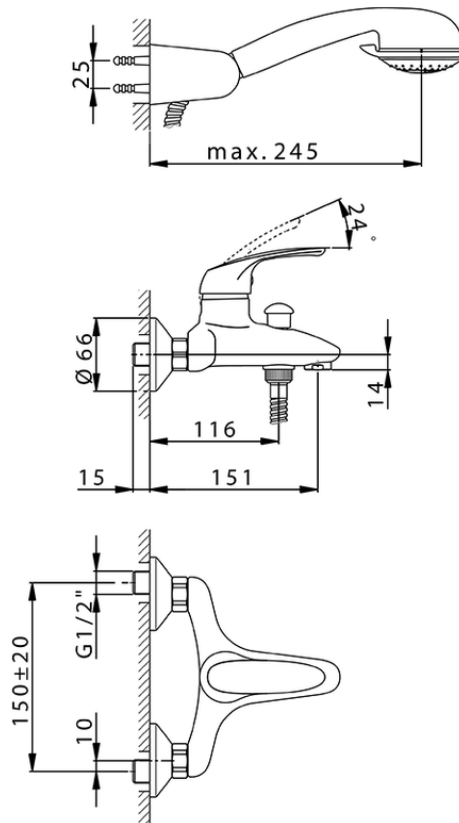

Miscelatore monocomando vasca completo FLASH_FL000120

FL000120

<https://www.cisal.it/miscelatore-monocomando-vasca-completo-flash-fl000120>

2026-06-17