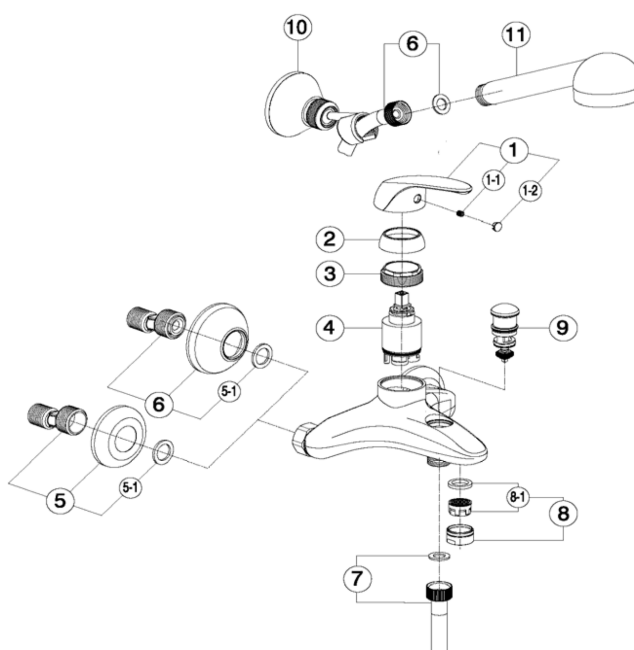

### FL 00012 (FL00013)

| NR. | DESCRIZIONE<br>DESCRIPTION<br>BESCHREIBUNG<br>DESCRIPTION  | N.CODICE<br>CODE NO.<br>WERSKNR.<br>NR.CODE | NR. | DESCRIZIONE<br>DESCRIPTION<br>BESCHREIBUNG<br>DESCRIPTION  | N.CODICE<br>CODE NO.<br>WERSKNR.<br>NR.CODE | NR. | DESCRIZIONE<br>DESCRIPTION<br>BESCHREIBUNG<br>DESCRIPTION                                  | N.CODICE<br>CODE NO.<br>WERSKNR.<br>NR.CODE |
|-----|--|---|-----|--|---|-----|--|---|
| 1   | Leva monocomando "FL"<br>Lever "FL"<br>Hebel "FL"<br>Levier "FL"   | ZZ940780                                    | 5   | Excentrico con rosone<br>Excentric connection with escutcheon<br>S - Anschluss m. Rosette<br>Excentrique + rosace              | ZZ927300                                    | 9   | Deviazione automatica per gruppi vasca<br>Diverter-new model<br>Umsteller<br>Inverseur B/D | ZZ928430                                    |
| 1-1 | Grano punta coppa inox M5x6<br>Screw-stainless steel M5x6<br>Madenschraube M.5x6<br>Vis speciale inox M5x6                                 | ZZ940630                                    | 5-1 | Guarnizione NBR 90 SH. 24x16x2,7<br>Gasket NBR 90 SH. 24x16x2,7<br>Dichtung NBR 90 SH. 24x14x2,7<br>Joint NBR 90 SH. 24x14x2,7 | ZZ926890                                    | 10  | Supporto duplex esterno<br>Hook for handshower<br>Wandhalter<br>Support mural              | ZZ940680                                    |
| 1-2 | Piaccetta per leva<br>Cap for lever<br>Abdeckkappe f/Hebel<br>Plaquette levier   | ZZ927100                                    | 6   | Excentrico con rosone<br>Excentric connection with escutcheon<br>S - Anschluss m. Rosette<br>Excentrique + rosace              | ZZ928480                                    | 11  | Doccia Globo<br>Handshower Globo<br>Handbrause Globo<br>Douchette Globo                    | DS014020                                    |
| 2   | Copricartuccia senza ideogrammi<br>Escutcheon cartridge without ideogram<br>Abdeckkappe ohne Ideogramm<br>Couvre-cartouche sans ideogramme | ZZ940650                                    | 7   | Flessibile 150cm Ø14 1/2"x1/2"<br>Flex 150cm Ø14 1/2"x1/2"<br>Brauseschlauch 150cm Ø14 1/2"x1/2"<br>Flex 150cm Ø14 1/2"x1/2"   | ZA009000                                    |     |  |   |
| 3   | Calotta bloccaggio cartuccia<br>Nut for mixing valve<br>Mutter f/kartusche<br>Ecorou pour cartouche  | ZZ940660                                    | 8   | Aeratore M.24x1 IC<br>Mousseur M.24x1 IC<br>Perlator M.24x1 IC<br>Mousseur M.24x1 IC   | ZZ928500                                    |     |  |   |
| 4   | Cartuccia monocomando<br>Mixing valve<br>Kartusche<br>Cartouche mitigeurs  | ZZ940340                                    | 8-1 | Cartuccia per aeratore M.24x1<br>Mousseur cartridge M.24x1<br>Kart.f/Perlator M.24x1<br>Cartouche x mousseur M.24x1            | ZZ927260                                    |     |  |   |