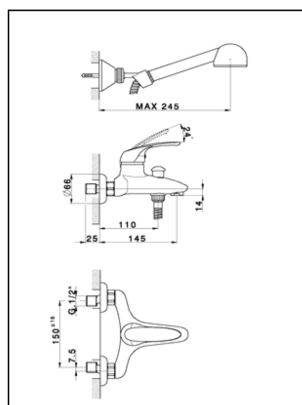

### FL 00012 (FL00013)

| NR. | DESCRIZIONE<br>DESCRIPTION<br>BESCHREIBUNG<br>DESCRIPTION  | N.CODICE<br>CODE NO.<br>WERSKNR.<br>NR.CODE | NR. | DESCRIZIONE<br>DESCRIPTION<br>BESCHREIBUNG<br>DESCRIPTION  | N.CODICE<br>CODE NO.<br>WERSKNR.<br>NR.CODE | NR. | DESCRIZIONE<br>DESCRIPTION<br>BESCHREIBUNG<br>DESCRIPTION                                  | N.CODICE<br>CODE NO.<br>WERSKNR.<br>NR.CODE |
|-----|--|---|-----|--|---|-----|--|---|
| 1   | Leva monocomando "FL"<br>Lever "FL"<br>Hebel "FL"<br>Levier "FL"   | ZZ940780                                    | 5   | Excentrico con rosone<br>Excentric connection with escutcheon<br>S - Anschluss m. Rosette<br>Excentrique + rosace              | ZZ927300                                    | 9   | Deviazione automatica per gruppi vasca<br>Diverter-new model<br>Umsteller<br>Inverseur B/D | ZZ928430                                    |
| 1-1 | Grano punta coppa inox M5x6<br>Screw-stainless steel M5x6<br>Madenschraube M.5x6<br>Vis speciale inox M5x6                                 | ZZ940630                                    | 5-1 | Guarnizione NBR 90 SH. 24x16x2,7<br>Gasket NBR 90 SH. 24x16x2,7<br>Dichtung NBR 90 SH. 24x14x2,7<br>Joint NBR 90 SH. 24x14x2,7 | ZZ926890                                    | 10  | Supporto duplex esterno<br>Hook for handshower<br>Wandhalter<br>Support mural              | ZZ940680                                    |
| 1-2 | Piaccetta per leva<br>Cap for lever<br>Abdeckkappe f/Hebel<br>Plaquette levier   | ZZ927100                                    | 6   | Excentrico con rosone<br>Excentric connection with escutcheon<br>S - Anschluss m. Rosette<br>Excentrique + rosace              | ZZ928480                                    | 11  | Doccia Globo<br>Handshower Globo<br>Handbrause Globo<br>Douchette Globo                    | DS014020                                    |
| 2   | Copricartuccia senza ideogrammi<br>Escutcheon cartridge without ideogram<br>Abdeckkappe ohne Ideogramm<br>Couvre-cartouche sans ideogramme | ZZ940650                                    | 7   | Flessibile 150cm Ø14 1/2"x1/2"<br>Flex 150cm Ø14 1/2"x1/2"<br>Brauseschlauch 150cm Ø14 1/2"x1/2"<br>Flex 150cm Ø14 1/2"x1/2"   | ZA009000                                    |     |  |   |
| 3   | Calotta bloccaggio cartuccia<br>Nut for mixing valve<br>Mutter f/kartusche<br>Ecorou pour cartouche  | ZZ940660                                    | 8   | Aeratore M.24x1 IC<br>Mousseur M.24x1 IC<br>Perlator M.24x1 IC<br>Mousseur M.24x1 IC   | ZZ928500                                    |     |  |   |
| 4   | Cartuccia monocomando<br>Mixing valve<br>Kartusche<br>Cartouche mitigeurs  | ZZ940340                                    | 8-1 | Cartuccia per aeratore M.24x1<br>Mousseur cartridge M.24x1<br>Kart.f/Perlator M.24x1<br>Cartouche x mousseur M.24x1            | ZZ927260                                    |     |  |   |