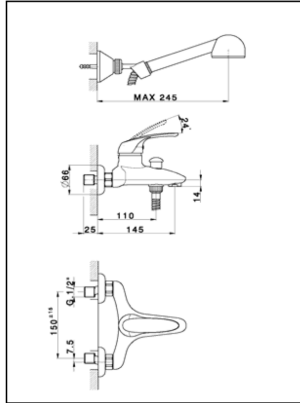

Miscelatore monocomando vasca completo FLASH_FL000120

cisal

FL 00012 (FL00013)

NR.	DESCRIZIONE DESCRIPTION BESCHREIBUNG DESCRIPTION	N.CODICE CODE NO. WERSKNR. NR.CODE	NR.	DESCRIZIONE DESCRIPTION BESCHREIBUNG DESCRIPTION	N.CODICE CODE NO. WERSKNR. NR.CODE	NR.	DESCRIZIONE DESCRIPTION BESCHREIBUNG DESCRIPTION	N.CODICE CODE NO. WERSKNR. NR.CODE
1	Leva monocomando "FL" Lever "FL" Hebel "FL" Levier "FL"	ZZ940780	5	Excentrico con rosone Excentric connection with escutcheon S - Anschluss m. Rosette Excentrique + rosace	ZZ927300	9	Deviazione automatica per gruppi vasca Diverter-new model Umsteller Inverseur B/D	ZZ928430
1-1	Grano punta coppa inox M5x6 Screw-stainless steel M5x6 Madenschraube M.5x6 Vis speciale inox M5x6	ZZ940630	5-1	Guarnizione NBR 90 SH. 24x16x2,7 Gasket NBR 90 SH. 24x16x2,7 Dichtung NBR 90 SH. 24x14x2,7 Joint NBR 90 SH. 24x14x2,7	ZZ926890	10	Supporto duplex esterno Hook for handshower Wandhalter Support mural	ZZ940680
1-2	Piaccetta per leva Cap for lever Abdeckkappe f/Hebel Plaquette levier	ZZ927100	6	Excentrico con rosone Excentric connection with escutcheon S - Anschluss m. Rosette Excentrique + rosace	ZZ928480	11	Doccia Globo Handshower Globo Handbrause Globo Douchette Globo	DS014020
2	Copricartuccia senza ideogrammi Escutcheon cartridge without ideogram Abdeckkappe ohne Ideogramm Couvre-cartouche sans ideogramme Calotta bloccaggio cartuccia	ZZ940650	7	Flessibile 150cm Ø14 1/2"x1/2" Flex 150cm Ø14 1/2"x1/2" Braueschlauch 150cm Ø14 1/2"x1/2" Flex 150cm Ø14 1/2"x1/2"	ZA009000			
3	Nut for mixing valve Mutter f/kartusche Ecorou pour cartouche	ZZ940660	8	Aeratore M.24x1 IC Mousseur M.24x1 IC Perlator M.24x1 IC Mousseur M.24x1 IC	ZZ928500			
4	Cartuccia monocomando Mixing valve Kartusche Cartouche mitigeurs	ZZ940340	8-1	Cartuccia per aeratore M.24x1 Mousseur cartridge M.24x1 Kart.f/Perlator M.24x1 Cartouche x mousseur M.24x1	ZZ927260			

FL000120

<https://www.cisal.it/miscelatore-monocomando-vasca-completo-flash-fl000120>

2026-05-03