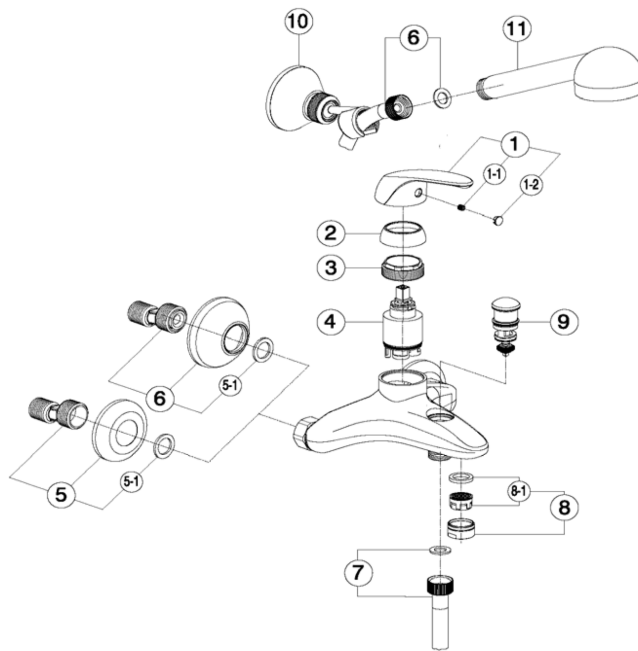

Miscelatore monocomando vasca completo FLASH_FL000120

cisal

FL 00012 (FL00013)

NR.	DESCRIZIONE DESCRIPTION BESCHREIBUNG DESCRIPTION	N.CODICE CODE NO. WERSKNR. NR.CODE	NR.	DESCRIZIONE DESCRIPTION BESCHREIBUNG DESCRIPTION	N.CODICE CODE NO. WERSKNR. NR.CODE	NR.	DESCRIZIONE DESCRIPTION BESCHREIBUNG DESCRIPTION	N.CODICE CODE NO. WERSKNR. NR.CODE
1	Leva monocomando "FL" Lever "FL" Hebel "FL" Levier "FL"	ZZ940780	5	Excentrico con rosone Excentric connection with escutcheon S - Anschluss m. Rosette Excentrique + rosace	ZZ927300	9	Deviazione automatica per gruppi vasca Diverter-new model Umsteller Inverseur B/D	ZZ928430
1-1	Grano punta coppa inox M5x6 Screw-stainless steel M5x6 Madenschraube M.5x6 Vis speciale inox M5x6	ZZ940630	5-1	Guarnizione NBR 90 SH. 24x16x2,7 Gasket NBR 90 SH. 24x16x2,7 Dichtung NBR 90 SH. 24x14x2,7 Joint NBR 90 SH. 24x14x2,7	ZZ926890	10	Supporto duplex esterno Hook for handshower Wandhalter Support mural	ZZ940680
1-2	Piaccetta per leva Cap for lever Abdeckkappe f/Hebel Plaquette levier	ZZ927100	6	Excentrico con rosone Excentric connection with escutcheon S - Anschluss m. Rosette Excentrique + rosace	ZZ928480	11	Doccia Globo Handshower Globo Handbrause Globo Douchette Globo	DS014020
2	Copricartuccia senza ideogrammi Escutcheon cartridge without ideogram Abdeckkappe ohne Ideogramm Couvre-cartouche sans ideogramme Calotta bloccaggio cartuccia	ZZ940650	7	Flessibile 150cm Ø14 1/2"x1/2" Flex 150cm Ø14 1/2"x1/2" Braueschlauch 150cm Ø14 1/2"x1/2" Flex 150cm Ø14 1/2"x1/2"	ZA009000			
3	Nut for mixing valve Mutter f/kartusche Ecorou pour cartouche	ZZ940660	8	Aeratore M.24x1 IC Mousseur M.24x1 IC Perlator M.24x1 IC Mousseur M.24x1 IC	ZZ928500			
4	Cartuccia monocomando Mixing valve Kartusche Cartouche mitigeurs	ZZ940340	8-1	Cartuccia per aeratore M.24x1 Mousseur cartridge M.24x1 Kart.f/Perlator M.24x1 Cartouche x mousseur M.24x1	ZZ927260			

FL000120

<https://www.cisal.it/miscelatore-monocomando-vasca-completo-flash-fl000120>

2026-05-03