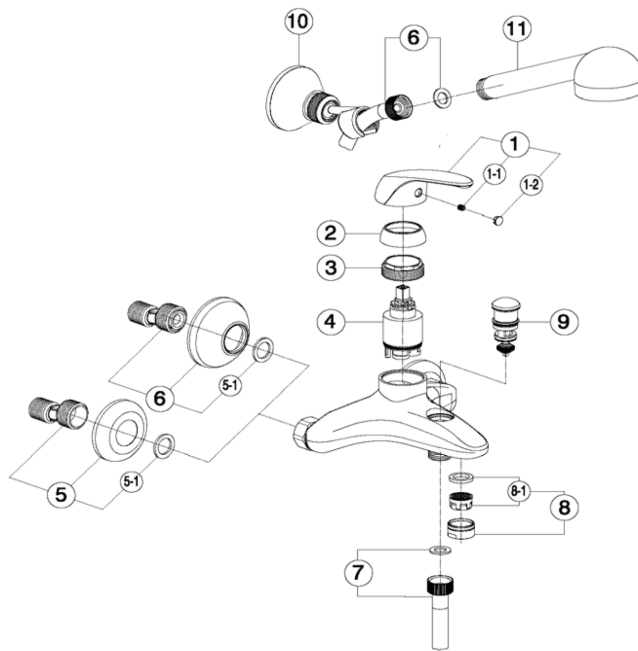

CARATTERISTICHE

Ricambio Cartuccia **ZZ94034000**

Cartuccia Monocomando 35 mm

Miscelatore monocomando vasca completo FLASH_FL000120

cisal

FL 00012 (FL00013)

| NR. | DESCRIZIONE DESCRIPTION BESCHREIBUNG DESCRIPTION | N.CODICE CODE NO. WERSKNR. NR.CODE | NR. | DESCRIZIONE DESCRIPTION BESCHREIBUNG DESCRIPTION | N.CODICE CODE NO. WERSKNR. NR.CODE | NR. | DESCRIZIONE DESCRIPTION BESCHREIBUNG DESCRIPTION | N.CODICE CODE NO. WERSKNR. NR.CODE |
|-----|--|---|-----|--|---|-----|--|---|
| 1 | Leva monocomando "FL" Lever "FL" Hebel "FL" Levier "FL" | ZZ940780 | 5 | Excentrico con rosone Excentric connection with escutcheon S - Anschluss m.Rosette Excentrique + rosace | ZZ927300 | 9 | Deviazione automatica per gruppi vasca Diverter-new model Umsteller Inverseur B/D | ZZ928430 |
| 1-1 | Grano punta coppa inox M5x6 Screw-stainless steel M5x6 Madenschraube M.5x6 Vis speciale inox M5x6 | ZZ940630 | 5-1 | Guarnizione NBR 90 SH. 24x16x2,7 Gasket NBR 90 SH. 24x16x2,7 Dichtung NBR 90 SH. 24x14x2,7 Joint NBR 90 SH. 24x14x2,7 | ZZ926890 | 10 | Supporto duplex esterno Hook for handshower Wandhalter Support mural | ZZ940680 |
| 1-2 | Piaccetta per leva Cap for lever Abdeckkappe f/Hebel Plaquette levier | ZZ927100 | 6 | Excentrico con rosone Excentric connection with escutcheon S - Anschluss m.Rosette Excentrique + rosace | ZZ928480 | 11 | Doccia Globo Handshower Globo Handbrause Globo Douchette Globo | DS014020 |
| 2 | Copricartuccia senza ideogrammi Escutcheon cartridge without ideogram Abdeckkappe ohne Ideogramm Couvre-cartouche sans ideogramme Calotta bloccaggio cartuccia | ZZ940650 | 7 | Flessibile 150cm Ø14 1/2"x1/2" Flex 150cm Ø14 1/2"x1/2" Braueschlauch 150cm Ø14 1/2"x1/2" Flex 150cm Ø14 1/2"x1/2" | ZA009000 | | | |
| 3 | Nut for mixing valve Mutter f/kartusche Ecorou pour cartouche | ZZ940660 | 8 | Aeratore M.24x1 IC Mousseur M.24x1 IC Perlator M.24x1 IC Mousseur M.24x1 IC | ZZ928500 | | | |
| 4 | Cartuccia monocomando Mixing valve Kartusche Cartouche mitigeurs | ZZ940340 | 8-1 | Cartuccia per aeratore M.24x1 Mousseur cartridge M.24x1 Kart.f/Perlator M.24x1 Cartouche x mousseur M.24x1 | ZZ927260 | | | |