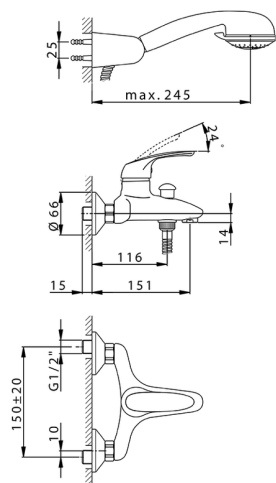

CARATTERISTICHE

Ricambio Cartuccia **ZZ94034000**

Cartuccia Monocomando 35 mm

Miscelatore monocomando vasca completo FLASH_FL000120

cisal

FL 00012 (FL00013)

| NR. | DESCRIZIONE DESCRIPTION BESCHREIBUNG DESCRIPTION | N.CODICE CODE NO. WERSKNR. NR.CODE | NR. | DESCRIZIONE DESCRIPTION BESCHREIBUNG DESCRIPTION | N.CODICE CODE NO. WERSKNR. NR.CODE | NR. | DESCRIZIONE DESCRIPTION BESCHREIBUNG DESCRIPTION | N.CODICE CODE NO. WERSKNR. NR.CODE |
|-----|--|---|-----|--|---|-----|--|---|
| 1 | Leva monocomando "FL" Lever "FL" Hebel "FL" Levier "FL" | ZZ940780 | 5 | Excentrico con rosone Excentric connection with escutcheon S - Anschluss m.Rosette Excentrique + rosace | ZZ927300 | 9 | Deviazione automatica per gruppi vasca Diverter-new model Umsteller Inverseur B/D | ZZ928430 |
| 1-1 | Grano punta coppa inox M5x6 Screw-stainless steel M5x6 Madenschraube M.5x6 Vis speciale inox M5x6 | ZZ940630 | 5-1 | Guarnizione NBR 90 SH. 24x16x2,7 Gasket NBR 90 SH. 24x16x2,7 Dichtung NBR 90 SH. 24x14x2,7 Joint NBR 90 SH. 24x14x2,7 | ZZ926890 | 10 | Supporto duplex esterno Hook for handshower Wandhalter Support mural | ZZ940680 |
| 1-2 | Piaccetta per leva Cap for lever Abdeckkappe f/Hebel Plaquette levier | ZZ927100 | 6 | Excentrico con rosone Excentric connection with escutcheon S - Anschluss m.Rosette Excentrique + rosace | ZZ928480 | 11 | Doccia Globo Handshower Globo Handbrause Globo Douchette Globo | DS014020 |
| 2 | Copricartuccia senza ideogrammi Escutcheon cartridge without ideogram Abdeckkappe ohne Ideogramm Couvre-cartouche sans ideogramme Calotta bloccaggio cartuccia | ZZ940650 | 7 | Flessibile 150cm Ø14 1/2"x1/2" Flex 150cm Ø14 1/2"x1/2" Braueschlauch 150cm Ø14 1/2"x1/2" Flex 150cm Ø14 1/2"x1/2" | ZA009000 | | | |
| 3 | Nut for mixing valve Mutter f/kartusche Ecorou pour cartouche | ZZ940660 | 8 | Aeratore M.24x1 IC Mousseur M.24x1 IC Perlator M.24x1 IC Mousseur M.24x1 IC | ZZ928500 | | | |
| 4 | Cartuccia monocomando Mixing valve Kartusche Cartouche mitigeurs | ZZ940340 | 8-1 | Cartuccia per aeratore M.24x1 Mousseur cartridge M.24x1 Kart.f/Perlator M.24x1 Cartouche x mousseur M.24x1 | ZZ927260 | | | |