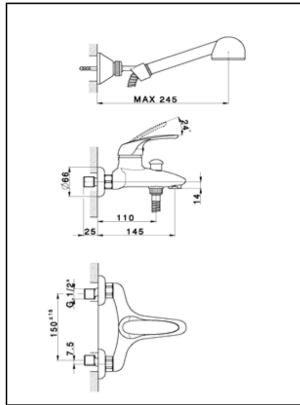

CARATTERISTICHE

Ricambio Cartuccia **ZZ94034000**

Cartuccia Monocomando 35 mm

Miscelatore monocomando vasca completo FLASH_FL000120

cisal

FL 00012 (FL00013)

| NR. | DESCRIZIONE DESCRIPTION BESCHREIBUNG DESCRIPTION | N.CODICE CODE NO. WERSKNR. NR.CODE | NR. | DESCRIZIONE DESCRIPTION BESCHREIBUNG DESCRIPTION | N.CODICE CODE NO. WERSKNR. NR.CODE | NR. | DESCRIZIONE DESCRIPTION BESCHREIBUNG DESCRIPTION | N.CODICE CODE NO. WERSKNR. NR.CODE |
|-----|--|---|-----|--|---|-----|--|---|
| 1 | Leva monocomando "FL" Lever "FL" Hebel "FL" Levier "FL" | ZZ940780 | 5 | Excentrico con rosone Excentric connection with escutcheon S - Anschluss m.Rosette Excentrique + rosace | ZZ927300 | 9 | Deviazione automatica per gruppi vasca Diverter-new model Umsteller Inverseur B/D | ZZ928430 |
| 1-1 | Grano punta coppa inox M5x6 Screw-stainless steel M5x6 Madenschraube M.5x6 Vis speciale inox M5x6 | ZZ940630 | 5-1 | Guarnizione NBR 90 SH. 24x16x2,7 Gasket NBR 90 SH. 24x16x2,7 Dichtung NBR 90 SH. 24x14x2,7 Joint NBR 90 SH. 24x14x2,7 | ZZ926890 | 10 | Supporto duplex esterno Hook for handshower Wandhalter Support mural | ZZ940680 |
| 1-2 | Piaccetta per leva Cap for lever Abdeckkappe f/Hebel Plaquette levier | ZZ927100 | 6 | Excentrico con rosone Excentric connection with escutcheon S - Anschluss m.Rosette Excentrique + rosace | ZZ928480 | 11 | Doccia Globo Handshower Globo Handbrause Globo Douchette Globo | DS014020 |
| 2 | Copricartuccia senza ideogrammi Escutcheon cartridge without ideogram Abdeckkappe ohne Ideogramm Couvre-cartouche sans ideogramme Calotta bloccaggio cartuccia | ZZ940650 | 7 | Flessibile 150cm Ø14 1/2"x1/2" Flex 150cm Ø14 1/2"x1/2" Braueschlauch 150cm Ø14 1/2"x1/2" Flex 150cm Ø14 1/2"x1/2" | ZA009000 | | | |
| 3 | Nut for mixing valve Mutter f/kartusche Ecorou pour cartouche | ZZ940660 | 8 | Aeratore M.24x1 IC Mousseur M.24x1 IC Perlator M.24x1 IC Mousseur M.24x1 IC | ZZ928500 | | | |
| 4 | Cartuccia monocomando Mixing valve Kartusche Cartouche mitigeurs | ZZ940340 | 8-1 | Cartuccia per aeratore M.24x1 Mousseur cartridge M.24x1 Kart.f/Perlator M.24x1 Cartouche x mousseur M.24x1 | ZZ927260 | | | |