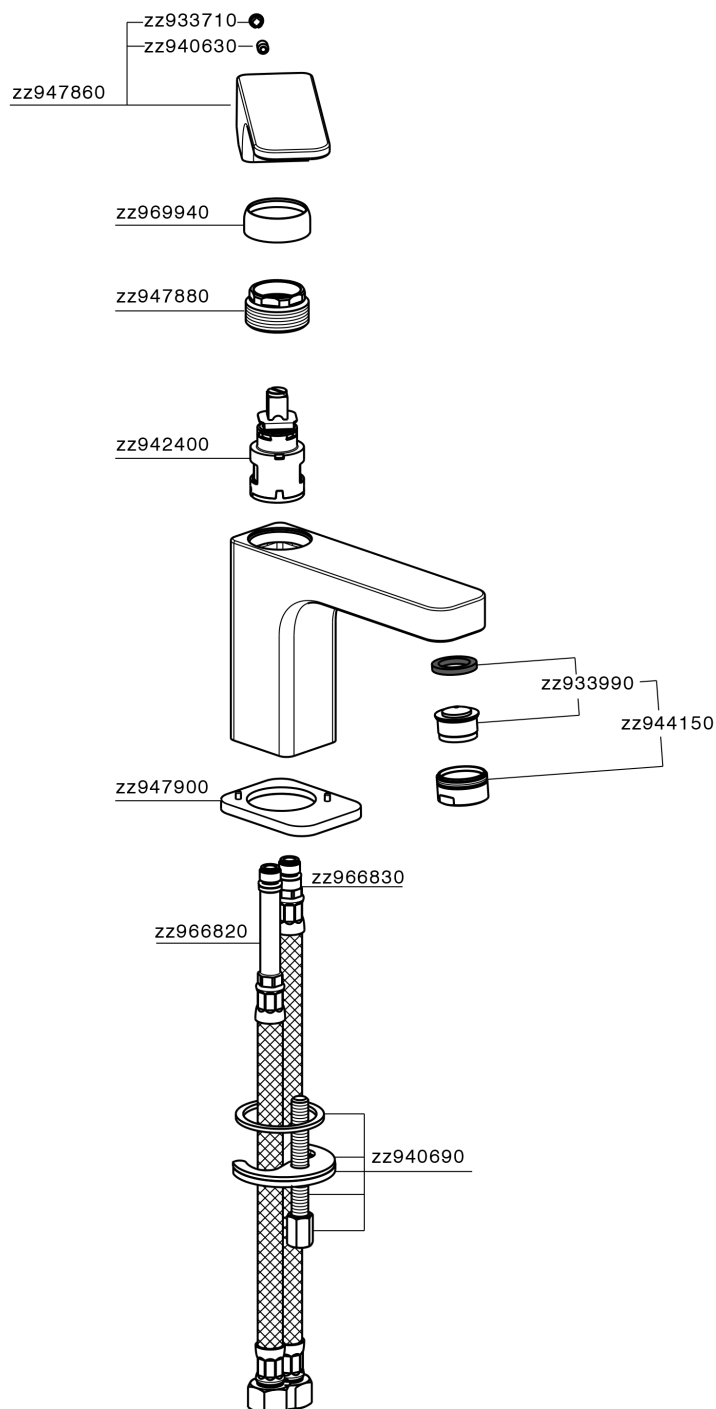

Miscelatore monocomando lavabo CUBIC_CU000541

CU000541

<https://www.cisal.it/miscelatore-monocomando-lavabo-cubic-cu000541>

2026-05-08