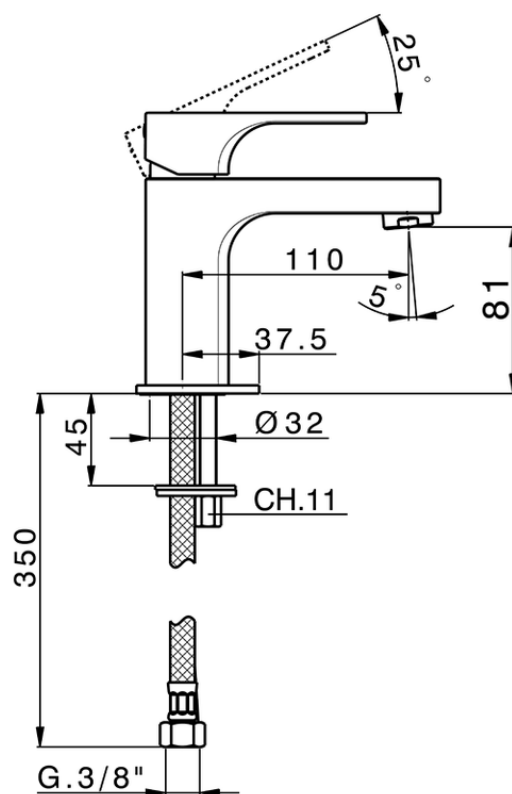

Miscelatore monocomando lavabo CUBIC_CU000541

CU000541

<https://www.cisal.it/miscelatore-monocomando-lavabo-cubic-cu000541>

2026-05-08