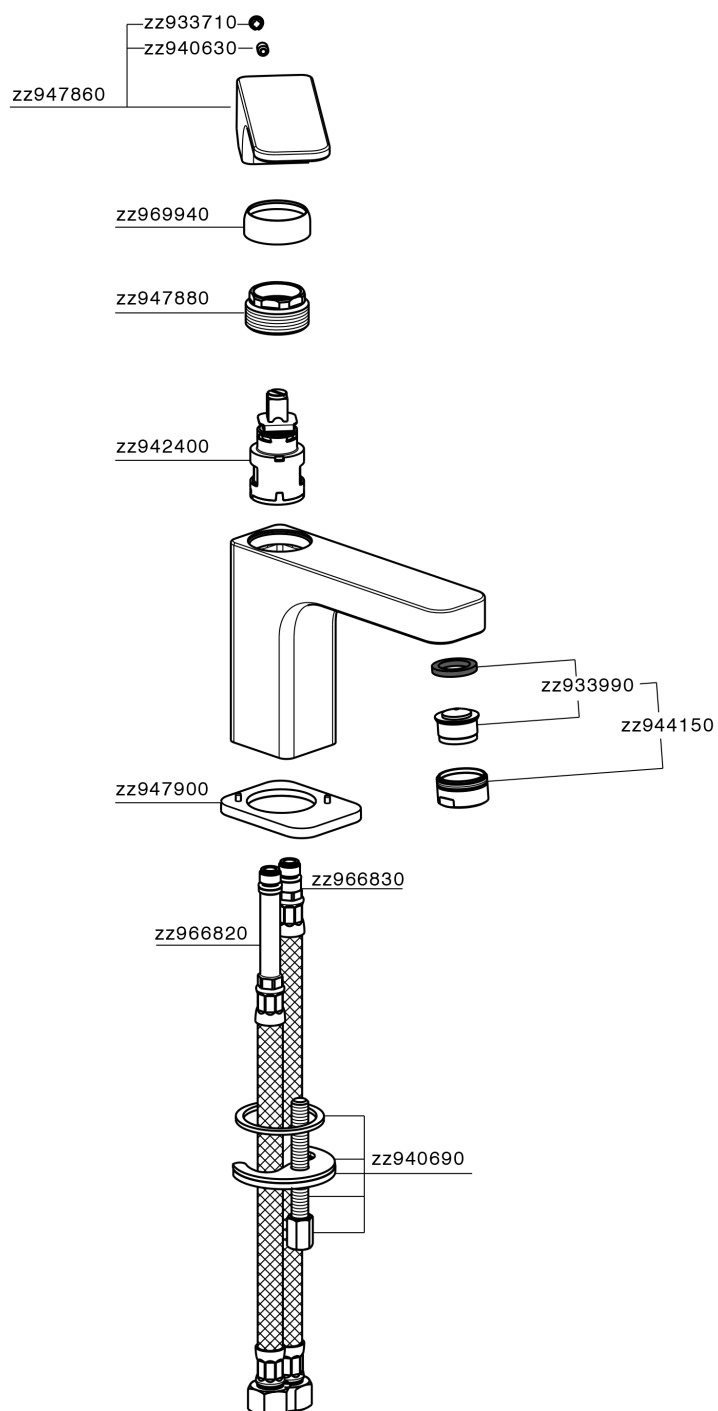

Miscelatore monocomando lavabo CUBIC_CU000541

CU000541

<https://www.cisal.it/miscelatore-monocomando-lavabo-cubic-cu000541>

2026-06-22