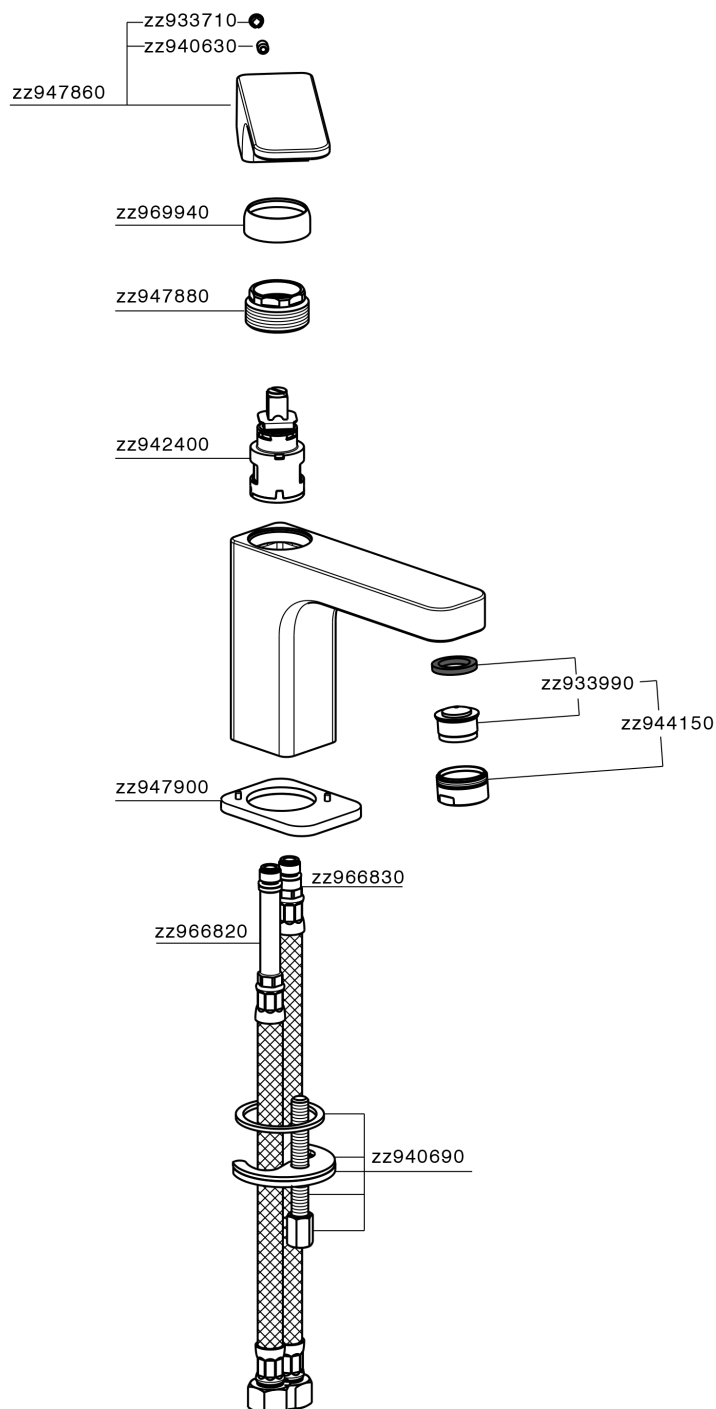

Miscelatore monocomando lavabo CUBIC_CU000541

CU000541

<https://www.cisal.it/miscelatore-monocomando-lavabo-cubic-cu000541>

2026-06-23