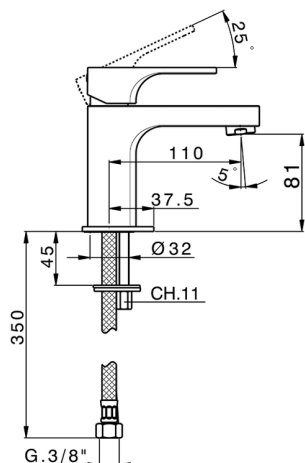

Miscelatore monocomando lavabo CUBIC_CU000541

MODELLO **CU000541**

Miscelatore monocomando lavabo, senza scarico automatico, flex inox G.3/8"

FINITURE DISPONIBILI

-  **21** 21 Cromo
-  **2B** 2B Nichel Lucido
-  **2F** 2F Nichel Spazzolato
-  **40** 40 Nero Opaco

CARATTERISTICHE

Ricambio Cartuccia **ZZ94240000**

Cartuccia Monocomando 25 mm

Miscelatore monocomando lavabo CUBIC_CU000541

CU000541

<https://www.cisal.it/miscelatore-monocomando-lavabo-cubic-cu000541>

2026-06-23