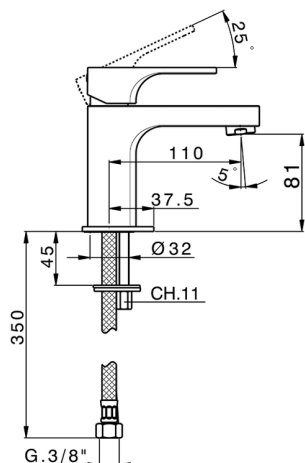

Miscelatore monocomando lavabo CUBIC_CU000541

MODELLO **CU000541**

Miscelatore monocomando lavabo, senza scarico automatico, flex inox G.3/8"

FINITURE DISPONIBILI

-  **21** 21 Cromo
-  **2B** 2B Nichel Lucido
-  **2F** 2F Nichel Spazzolato
-  **40** 40 Nero Opaco

CARATTERISTICHE

Ricambio Cartuccia **ZZ94240000**

Cartuccia Monocomando 25 mm

Miscelatore monocomando lavabo CUBIC_CU000541

CU000541

<https://www.cisal.it/miscelatore-monocomando-lavabo-cubic-cu000541>

2026-05-08