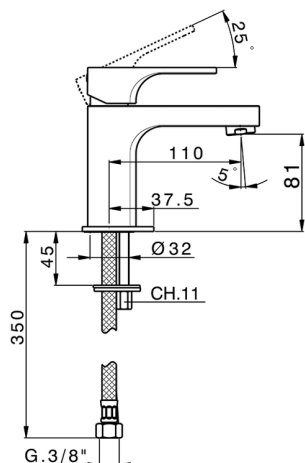

## Miscelatore monocomando lavabo CUBIC\_CU000541

MODELLO **CU000541**

Miscelatore monocomando lavabo, senza scarico automatico, flex inox G.3/8"

### CARATTERISTICHE

Ricambio Cartuccia **ZZ94240000**

**Cartuccia Monocomando 25 mm**