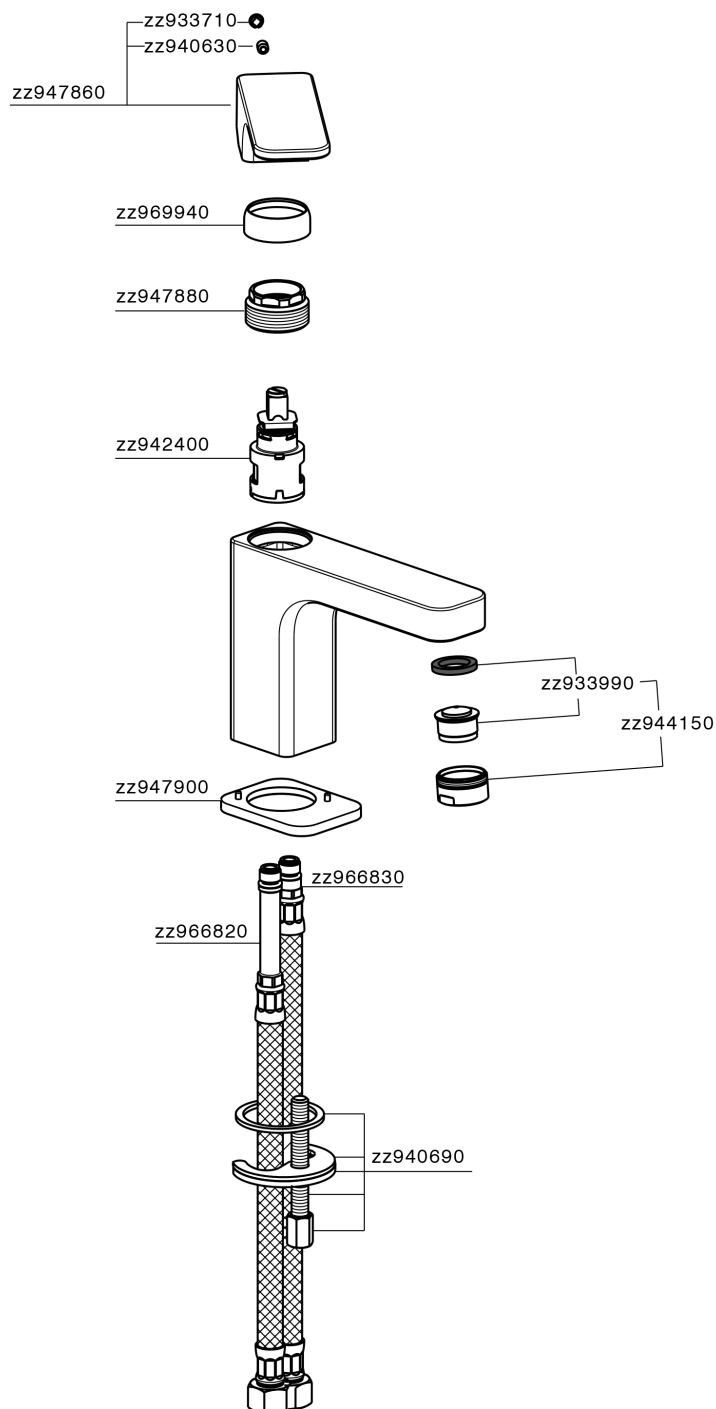

Miscelatore monocomando lavabo CUBIC_CU000541

MODELLO **CU000541**

Miscelatore monocomando lavabo, senza scarico automatico, flex inox G.3/8"

FINITURE DISPONIBILI

-  **21** 21 Cromo
-  **2B** 2B Nichel Lucido
-  **2F** 2F Nichel Spazzolato
-  **40** 40 Nero Opaco

CARATTERISTICHE

Ricambio Cartuccia **ZZ94240000**

Cartuccia Monocomando 25 mm

Miscelatore monocomando lavabo CUBIC_CU000541

CU000541

<https://www.cisal.it/miscelatore-monocomando-lavabo-cubic-cu000541>

2026-05-08