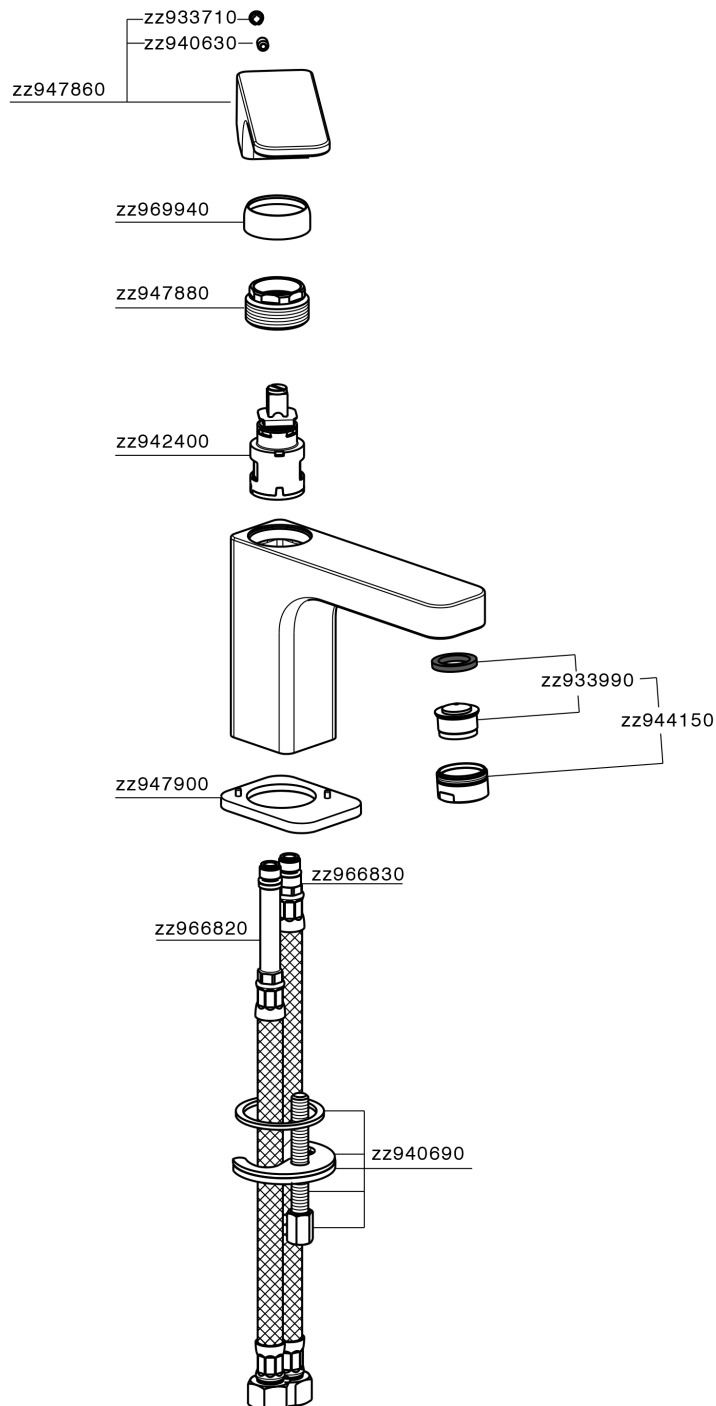

Miscelatore monocomando lavabo CUBIC_CU000541

CU000541

<https://www.cisal.it/miscelatore-monocomando-lavabo-cubic-cu000541>

2026-06-22