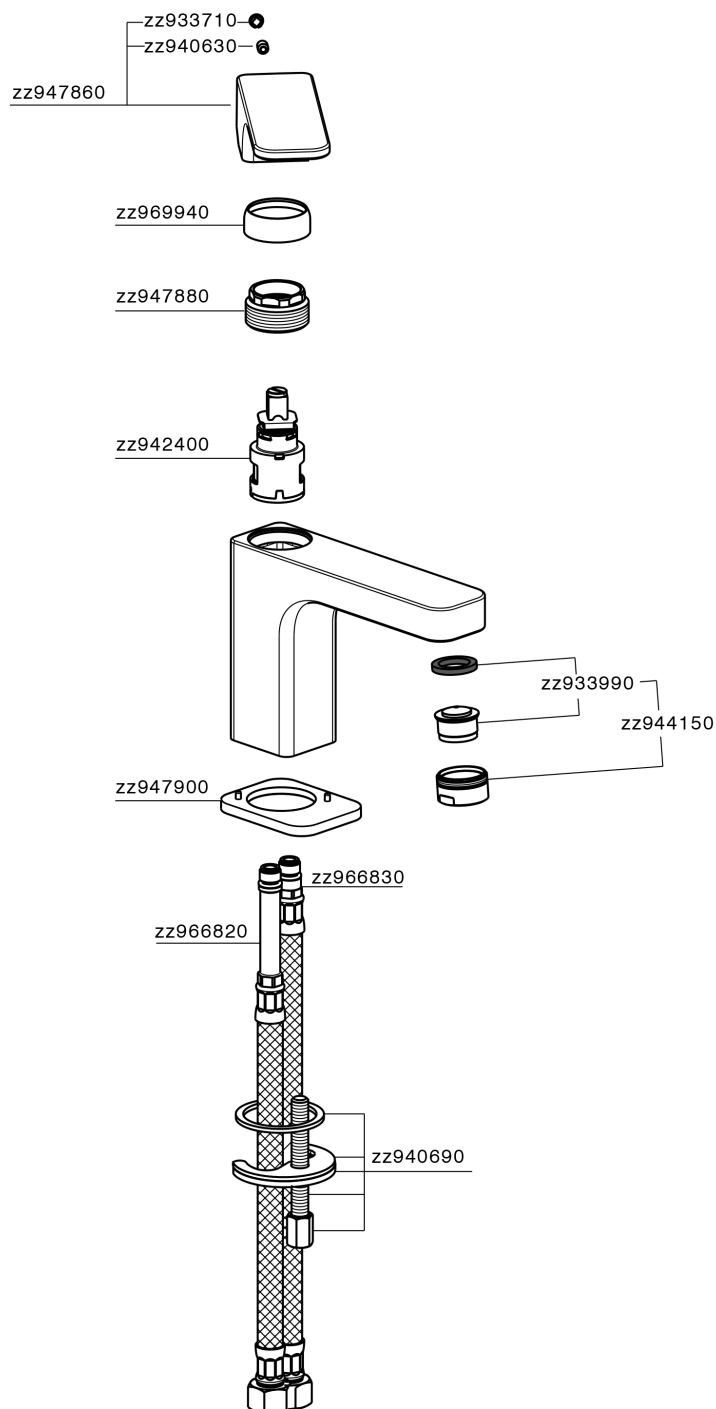

Miscelatore monocomando lavabo CUBIC_CU000541

MODELLO **CU000541**

Miscelatore monocomando lavabo, senza scarico automatico, flex inox G.3/8"

FINITURE DISPONIBILI

-  **21** 21 Cromo
-  **2B** 2B Nichel Lucido
-  **2F** 2F Nichel Spazzolato
-  **40** 40 Nero Opaco

CARATTERISTICHE

Ricambio Cartuccia **ZZ94240000**

Cartuccia Monocomando 25 mm

Miscelatore monocomando lavabo CUBIC_CU000541

CU000541

<https://www.cisal.it/miscelatore-monocomando-lavabo-cubic-cu000541>

2026-06-23