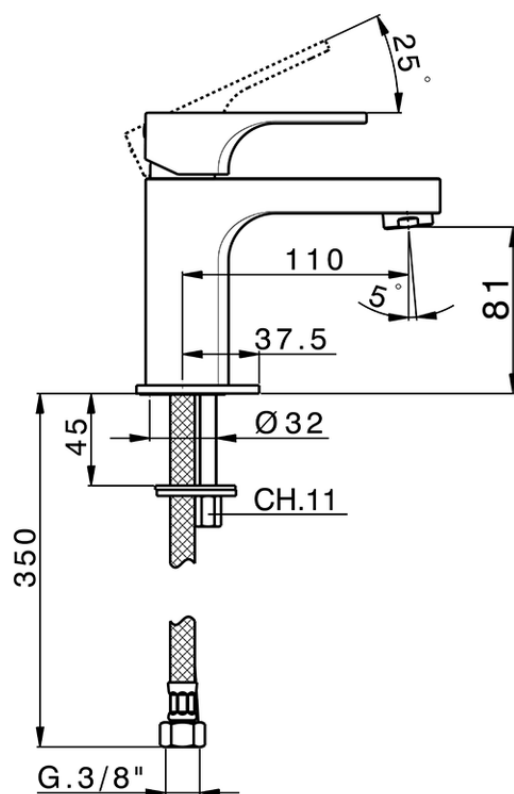

Miscelatore monocomando lavabo CUBIC_CU000541

CU000541

<https://www.cisal.it/miscelatore-monocomando-lavabo-cubic-cu000541>

2026-06-23