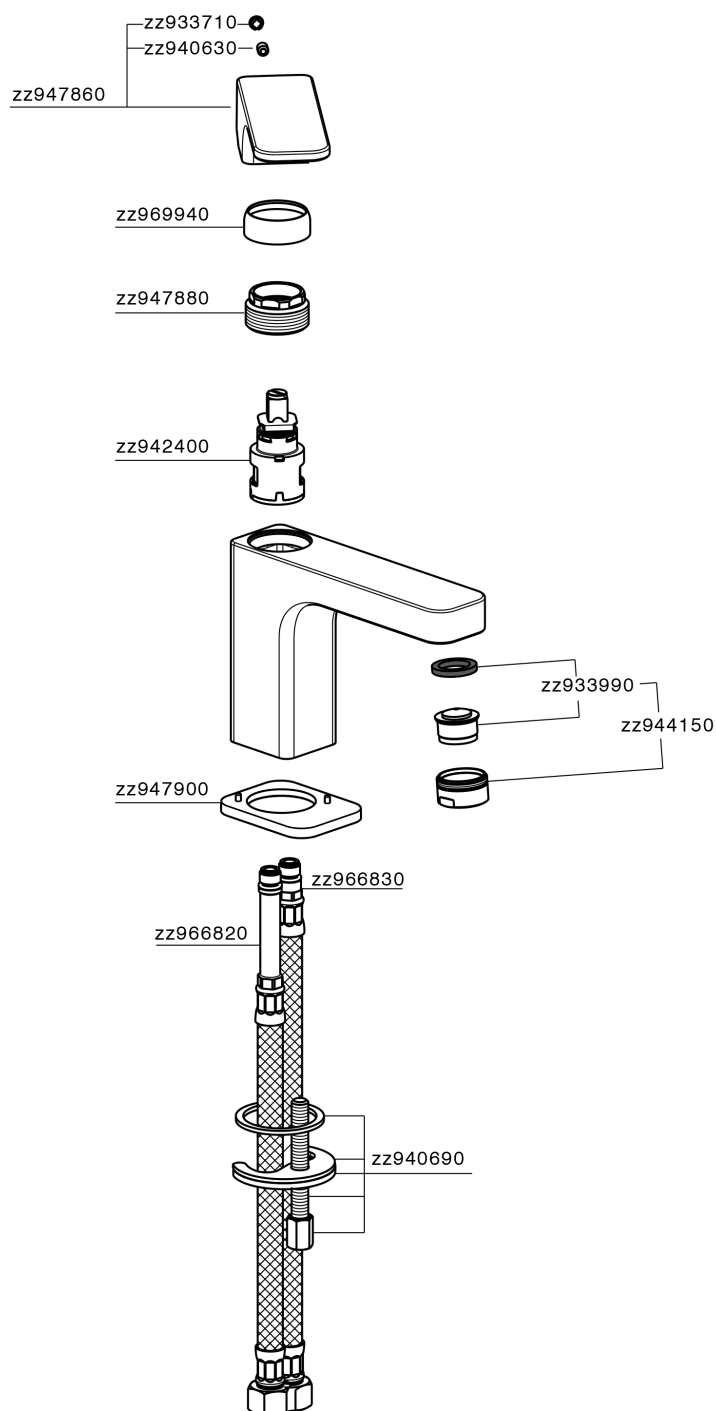

Miscelatore monocomando lavabo CUBIC_CU000541

MODELLO **CU000541**

Miscelatore monocomando lavabo, senza scarico automatico, flex inox G.3/8"

FINITURE DISPONIBILI

-  **21** 21 Cromo
-  **2B** 2B Nichel Lucido
-  **2F** 2F Nichel Spazzolato
-  **40** 40 Nero Opaco

CARATTERISTICHE

Ricambio Cartuccia **ZZ94240000**

Cartuccia Monocomando 25 mm

Miscelatore monocomando lavabo CUBIC_CU000541

CU000541

<https://www.cisal.it/miscelatore-monocomando-lavabo-cubic-cu000541>

2026-06-23