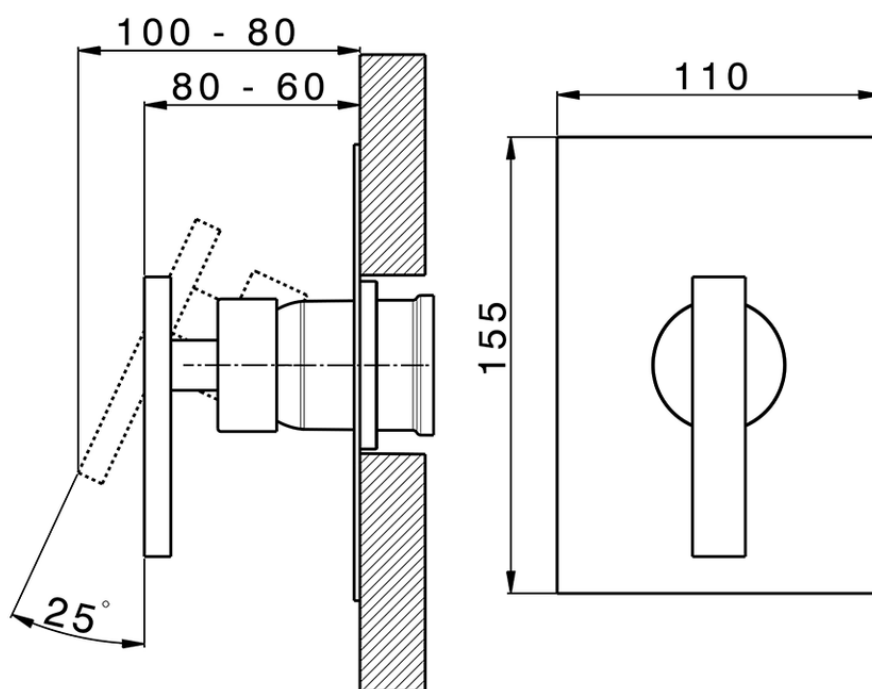

Parte esterna monocomando doccia incasso BARCELONA_BV003000

BV003000

<https://www.cisal.it/parte-esterna-monocomando-doccia-incasso-barcelona-bv003000>

Piastra/Plate/Plaque/Platte/Placa

2-3mm: XX 27-47 YY 54-74

10mm: XX 16-40 YY 43-68

ZA005301

<https://www.cisal.it/parte-incasso-monocomando-doccia-incasso-za005301>

Piastra/Plate/Plaque/Platte/Placa

2-3mm: XX 27-47 YY 54-74

10mm: XX 16-40 YY 43-68

ZA005300

<https://www.cisal.it/parte-incasso-monocomando-doccia-incasso-za005300>