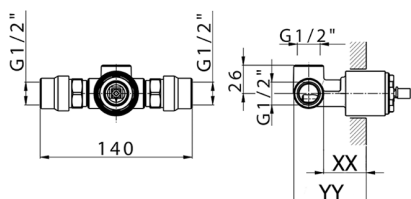

Parte esterna monocomando doccia incasso BARCELONA_BV003000

MODELLO **BV003000**

Parte esterna monocomando doccia incasso, senza parte incasso, per art. ZA005300-ZA005301

FINITURE DISPONIBILI

-  **21** 21 Cromo
-  **2A** 2A Nichel Satinato Spazzolato
-  **40** 40 Nero Opaco

CARATTERISTICHE

Installazione **Incasso**
 Parti Incasso necessarie **ZA005301**
ZA005300

Parte incasso monocomando doccia INCASSO_ZA005301

MODELLO **ZA005301**

Parte incasso monocomando doccia, doccia incasso 1/2", senza parte esterna, con silenziatori

FINITURE DISPONIBILI

04 04 Senza Finitura

CARATTERISTICHE

Ricambio Cartuccia **ZZ94035000**

Incasso **1**

Cartuccia Monocomando 35 mm

Piastra/Plate/Plaque/Platte/Placa
 2-3mm: XX 27-47 YY 54-74
 10mm: XX 16-40 YY 43-68

Parte incasso monocomando doccia INCASSO_ZA005300

MODELLO **ZA005300**

Parte incasso monocomando doccia, doccia incasso
1/2", senza parte esterna

FINITURE DISPONIBILI

04 04 Senza Finitura

CARATTERISTICHE

Ricambio Cartuccia **ZZ94035000**