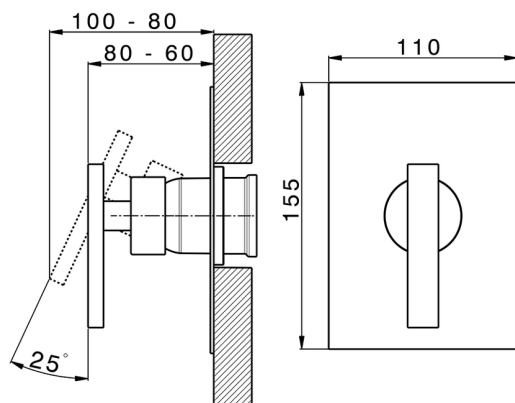

Parte esterna monocomando doccia incasso BARCELONA_BV003000

MODELLO **BV003000**

Parte esterna monocomando doccia incasso, senza parte incasso, per art. ZA005300-ZA005301

FINITURE DISPONIBILI

-  **21** 21 Cromo
-  **2A** 2A Nichel Satinato Spazzolato
-  **40** 40 Nero Opaco

CARATTERISTICHE

Installazione **Incasso**
 Parti Incasso necessarie **ZA005301**
ZA005300

Parte incasso monocomando doccia INCASSO_ZA005301

MODELLO **ZA005301**

Parte incasso monocomando doccia, doccia incasso 1/2", senza parte esterna, con silenziatori

FINITURE DISPONIBILI

04 04 Senza Finitura

CARATTERISTICHE

Ricambio Cartuccia **ZZ94035000**

Incasso **1**

Cartuccia Monocomando 35 mm

Piastra/Plate/Plaque/Platte/Placa
 2-3mm: XX 27-47 YY 54-74
 10mm: XX 16-40 YY 43-68

Parte incasso monocomando doccia INCASSO_ZA005300

MODELLO **ZA005300**

Parte incasso monocomando doccia, doccia incasso 1/2", senza parte esterna

FINITURE DISPONIBILI

04 04 Senza Finitura

CARATTERISTICHE

Ricambio Cartuccia **ZZ94035000**