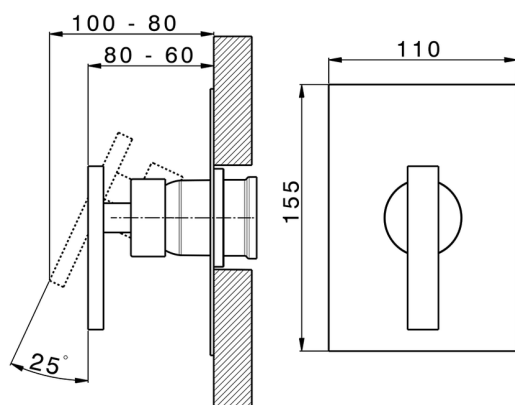

Parte esterna monocomando doccia incasso BARCELONA_BV003000

MODELLO **BV003000**

Parte esterna monocomando doccia incasso, senza parte incasso, per art. ZA005300-ZA005301

FINITURE DISPONIBILI

-  **21** 21 Cromo
-  **2A** 2A Nichel Satinato Spazzolato
-  **40** 40 Nero Opaco

CARATTERISTICHE

Installazione **Incasso**
 Parti Incasso necessarie **ZA005301**
ZA005300

Parte incasso monocomando doccia INCASSO_ZA005301

MODELLO **ZA005301**

Parte incasso monocomando doccia, doccia incasso 1/2", senza parte esterna, con silenziatori

FINITURE DISPONIBILI

04 04 Senza Finitura

CARATTERISTICHE

Ricambio Cartuccia **ZZ94035000**

Incasso **1**

Cartuccia Monocomando 35 mm

Piastra/Plate/Plaque/Platte/Placa
 2-3mm: XX 27-47 YY 54-74
 10mm: XX 16-40 YY 43-68

Parte incasso monocomando doccia INCASSO_ZA005300

MODELLO **ZA005300**

Parte incasso monocomando doccia, doccia incasso
1/2", senza parte esterna

FINITURE DISPONIBILI

04 04 Senza Finitura

CARATTERISTICHE

Ricambio Cartuccia **ZZ94035000**