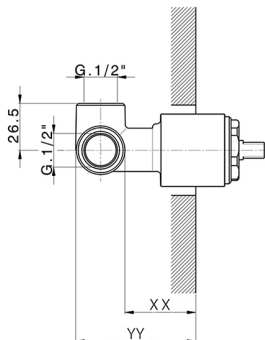

Parte esterna monocomando doccia incasso BARCELONA_BV003000

MODELLO **BV003000**

Parte esterna monocomando doccia incasso, senza parte incasso, per art. ZA005300-ZA005301

FINITURE DISPONIBILI

-  **21** 21 Cromo
-  **2A** 2A Nichel Satinato Spazzolato
-  **40** 40 Nero Opaco

CARATTERISTICHE

Installazione **Incasso**
 Parti Incasso necessarie **ZA005301**
ZA005300

Parte incasso monocomando doccia INCASSO_ZA005301

MODELLO **ZA005301**

Parte incasso monocomando doccia, doccia incasso 1/2", senza parte esterna, con silenziatori

Parte incasso monocomando doccia INCASSO_ZA005300

MODELLO **ZA005300**

Parte incasso monocomando doccia, doccia incasso
1/2", senza parte esterna

FINITURE DISPONIBILI

04 04 Senza Finitura

CARATTERISTICHE

Ricambio Cartuccia **ZZ94035000**

Incasso **1**

Cartuccia Monocomando 35 mm

Piastra/Plate/Plaque/Platte/Placa

2-3mm: XX 27-47 YY 54-74

10mm: XX 16-40 YY 43-68

2026-06-19