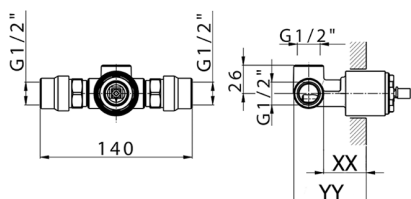

Parte esterna monocomando doccia incasso BARCELONA_BV003000

MODELLO **BV003000**

Parte esterna monocomando doccia incasso, senza parte incasso, per art. ZA005300-ZA005301

FINITURE DISPONIBILI

-  **21** 21 Cromo
-  **2A** 2A Nichel Satinato Spazzolato
-  **40** 40 Nero Opaco

CARATTERISTICHE

Installazione **Incasso**
 Parti Incasso necessarie **ZA005301**
ZA005300

Parte incasso monocomando doccia INCASSO_ZA005301

MODELLO **ZA005301**

Parte incasso monocomando doccia, doccia incasso 1/2", senza parte esterna, con silenziatori

FINITURE DISPONIBILI

04 04 Senza Finitura

CARATTERISTICHE

Ricambio Cartuccia **ZZ94035000**

Incasso **1**

Cartuccia Monocomando 35 mm

Piastra/Plate/Plaque/Platte/Placa
 2-3mm: XX 27-47 YY 54-74
 10mm: XX 16-40 YY 43-68

Parte incasso monocomando doccia INCASSO_ZA005300

MODELLO **ZA005300**

Parte incasso monocomando doccia, doccia incasso 1/2", senza parte esterna

FINITURE DISPONIBILI

04 04 Senza Finitura

CARATTERISTICHE

Ricambio Cartuccia **ZZ94035000**