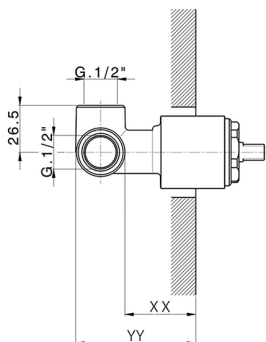

Parte esterna monocomando doccia incasso BARCELONA_BV003000

MODELLO **BV003000**

Parte esterna monocomando doccia incasso, senza parte incasso, per art. ZA005300-ZA005301

FINITURE DISPONIBILI

-  **21** 21 Cromo
-  **2A** 2A Nichel Satinato Spazzolato
-  **40** 40 Nero Opaco

CARATTERISTICHE

Installazione **Incasso**
 Parti Incasso necessarie **ZA005301**
ZA005300

Parte incasso monocomando doccia INCASSO_ZA005301

MODELLO **ZA005301**

Parte incasso monocomando doccia, doccia incasso 1/2", senza parte esterna, con silenziatori

Parte incasso monocomando doccia INCASSO_ZA005300

MODELLO **ZA005300**

Parte incasso monocomando doccia, doccia incasso 1/2", senza parte esterna

FINITURE DISPONIBILI

04 04 Senza Finitura

CARATTERISTICHE

Ricambio Cartuccia **ZZ94035000**

Incasso **1**

Cartuccia Monocomando 35 mm

Piastra/Plate/Plaque/Platte/Placa
 2-3mm: XX 27-47 YY 54-74
 10mm: XX 16-40 YY 43-68

2026-04-30