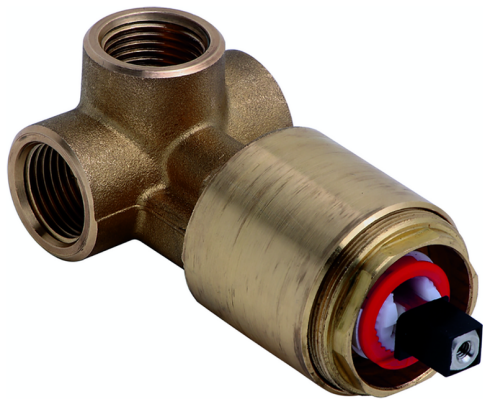

Parte esterna monocomando doccia incasso BARCELONA_BV003000

MODELLO **BV003000**

Parte esterna monocomando doccia incasso, senza parte incasso, per art. ZA005300-ZA005301

FINITURE DISPONIBILI

-  **21** 21 Cromo
-  **2A** 2A Nichel Satinato Spazzolato
-  **40** 40 Nero Opaco

CARATTERISTICHE

Installazione **Incasso**
 Parti Incasso necessarie **ZA005301**
ZA005300

Parte incasso monocomando doccia INCASSO_ZA005301

MODELLO **ZA005301**

Parte incasso monocomando doccia, doccia incasso 1/2", senza parte esterna, con silenziatori

FINITURE DISPONIBILI

04 04 Senza Finitura

CARATTERISTICHE

Ricambio Cartuccia **ZZ94035000**

Incasso **1**

Cartuccia Monocomando 35 mm

Piastra/Plate/Plaque/Platte/Placa
 2-3mm: XX 27-47 YY 54-74
 10mm: XX 16-40 YY 43-68

Parte incasso monocomando doccia INCASSO_ZA005300

MODELLO **ZA005300**

Parte incasso monocomando doccia, doccia incasso 1/2", senza parte esterna

FINITURE DISPONIBILI

04 04 Senza Finitura

CARATTERISTICHE

Ricambio Cartuccia **ZZ94035000**