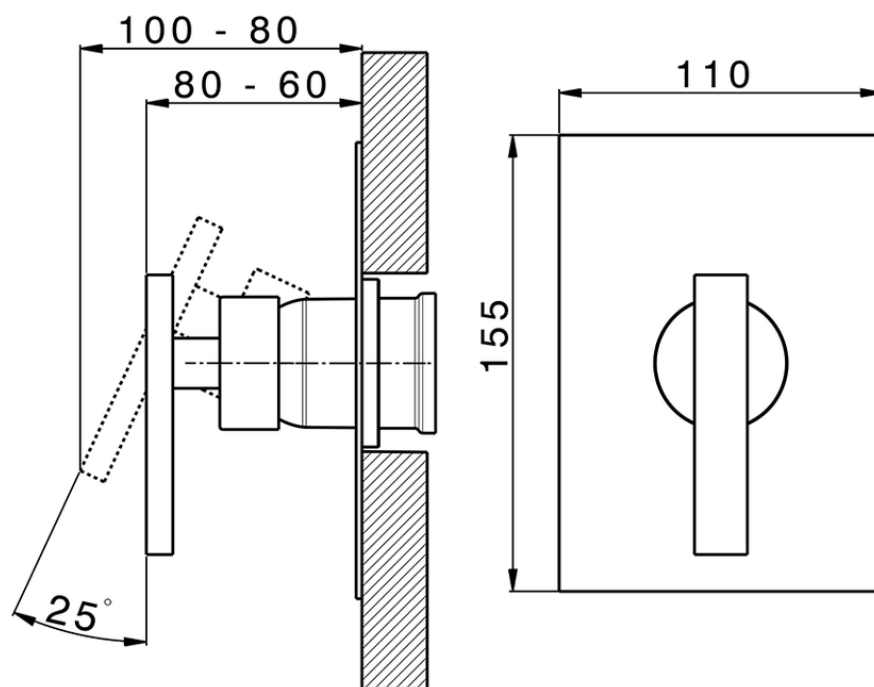

Parte esterna monocomando doccia incasso BARCELONA_BV003000

BV003000

<https://www.cisal.it/parte-esterna-monocomando-doccia-incasso-barcelona-bv003000>

Piastra/Plate/Plaque/Platte/Placa

2-3mm: XX 27-47 YY 54-74

10mm: XX 16-40 YY 43-68

ZA005301

<https://www.cisal.it/parte-incasso-monocomando-doccia-incasso-za005301>

Piastra/Plate/Plaque/Platte/Placa

2-3mm: XX 27-47 YY 54-74

10mm: XX 16-40 YY 43-68

ZA005300

<https://www.cisal.it/parte-incasso-monocomando-doccia-incasso-za005300>