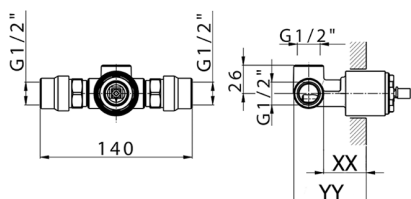

Parte esterna monocomando doccia incasso BARCELONA_BV003000

MODELLO **BV003000**

Parte esterna monocomando doccia incasso, senza parte incasso, per art. ZA005300-ZA005301

FINITURE DISPONIBILI

-  **21** 21 Cromo
-  **2A** 2A Nichel Satinato Spazzolato
-  **40** 40 Nero Opaco

CARATTERISTICHE

Installazione **Incasso**
 Parti Incasso necessarie **ZA005301**
ZA005300

Parte incasso monocomando doccia INCASSO_ZA005301

MODELLO **ZA005301**

Parte incasso monocomando doccia, doccia incasso 1/2", senza parte esterna, con silenziosi

FINITURE DISPONIBILI

04 04 Senza Finitura

CARATTERISTICHE

Ricambio Cartuccia **ZZ94035000**

Incasso **1**

Cartuccia Monocomando 35 mm

Piastra/Plate/Plaque/Platte/Placa
 2-3mm: XX 27-47 YY 54-74
 10mm: XX 16-40 YY 43-68

Parte incasso monocomando doccia INCASSO_ZA005300

MODELLO **ZA005300**

Parte incasso monocomando doccia, doccia incasso
1/2", senza parte esterna

FINITURE DISPONIBILI

04 04 Senza Finitura

CARATTERISTICHE

Ricambio Cartuccia **ZZ94035000**