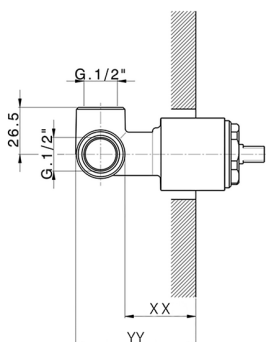

Parte esterna monocomando doccia incasso BARCELONA_BV003000

MODELLO **BV003000**

Parte esterna monocomando doccia incasso, senza parte incasso, per art. ZA005300-ZA005301

FINITURE DISPONIBILI

-  **21** 21 Cromo
-  **2A** 2A Nichel Satinato Spazzolato
-  **40** 40 Nero Opaco

CARATTERISTICHE

Installazione **Incasso**
 Parti Incasso necessarie **ZA005301**
ZA005300

Parte incasso monocomando doccia INCASSO_ZA005301

MODELLO **ZA005301**

Parte incasso monocomando doccia, doccia incasso 1/2", senza parte esterna, con silenziosi

Parte incasso monocomando doccia INCASSO_ZA005300

MODELLO **ZA005300**

Parte incasso monocomando doccia, doccia incasso
1/2", senza parte esterna

FINITURE DISPONIBILI

04 04 Senza Finitura

CARATTERISTICHE

Ricambio Cartuccia **ZZ94035000**

Incasso **1**

Cartuccia Monocomando 35 mm

Piastra/Plate/Plaque/Platte/Placa
2-3mm: XX 27-47 YY 54-74
10mm: XX 16-40 YY 43-68

2026-04-30