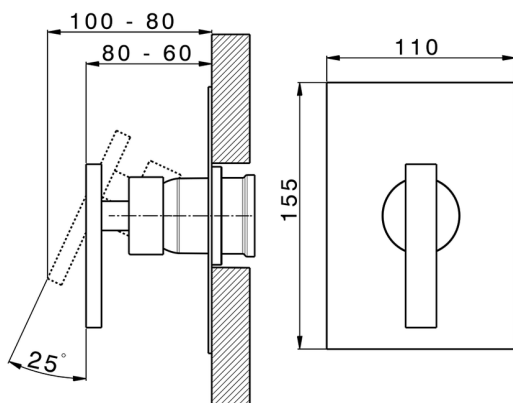

Parte esterna monocomando doccia incasso BARCELONA_BV003000

MODELLO **BV003000**

Parte esterna monocomando doccia incasso, senza parte incasso, per art. ZA005300-ZA005301

FINITURE DISPONIBILI

-  **21** 21 Cromo
-  **2A** 2A Nichel Satinato Spazzolato
-  **40** 40 Nero Opaco

CARATTERISTICHE

Installazione **Incasso**
 Parti Incasso necessarie **ZA005301**
ZA005300

Parte incasso monocomando doccia INCASSO_ZA005301

MODELLO **ZA005301**

Parte incasso monocomando doccia, doccia incasso 1/2", senza parte esterna, con silenziosi

FINITURE DISPONIBILI

04 04 Senza Finitura

CARATTERISTICHE

Ricambio Cartuccia **ZZ94035000**

Incasso **1**

Cartuccia Monocomando 35 mm

Piastra/Plate/Plaque/Platte/Placa
 2-3mm: XX 27-47 YY 54-74
 10mm: XX 16-40 YY 43-68

Parte incasso monocomando doccia INCASSO_ZA005300

MODELLO **ZA005300**

Parte incasso monocomando doccia, doccia incasso
1/2", senza parte esterna

FINITURE DISPONIBILI

04 04 Senza Finitura

CARATTERISTICHE

Ricambio Cartuccia **ZZ94035000**