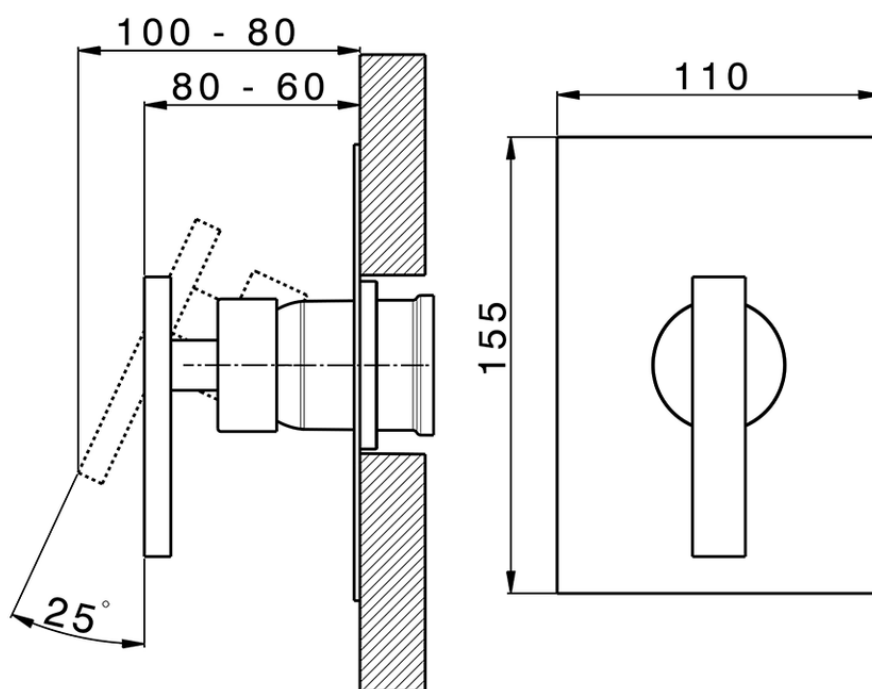

**Parte esterna monocomando doccia incasso BARCELONA\_BV003000**

BV003000

<https://www.cisal.it/parte-esterna-monocomando-doccia-incasso-barcelona-bv003000>

Piastra/Plate/Plaque/Platte/Placa

2-3mm: XX 27-47 YY 54-74

10mm: XX 16-40 YY 43-68

ZA005301

<https://www.cisal.it/parte-incasso-monocomando-doccia-incasso-za005301>

Piastra/Plate/Plaque/Platte/Placa

2-3mm: XX 27-47 YY 54-74

10mm: XX 16-40 YY 43-68

ZA005300

<https://www.cisal.it/parte-incasso-monocomando-doccia-incasso-za005300>