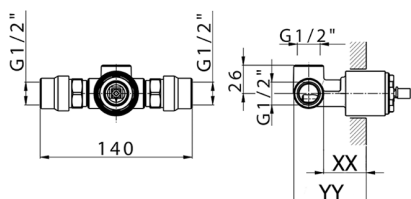

Parte esterna monocomando doccia incasso BARCELONA_BV003000

MODELLO **BV003000**

Parte esterna monocomando doccia incasso, senza parte incasso, per art. ZA005300-ZA005301

FINITURE DISPONIBILI

-  **21** 21 Cromo
-  **2A** 2A Nichel Satinato Spazzolato
-  **40** 40 Nero Opaco

CARATTERISTICHE

Installazione **Incasso**
 Parti Incasso necessarie **ZA005301**
ZA005300

Parte incasso monocomando doccia INCASSO_ZA005301

MODELLO **ZA005301**

Parte incasso monocomando doccia, doccia incasso 1/2", senza parte esterna, con silenziosi

FINITURE DISPONIBILI

04 04 Senza Finitura

CARATTERISTICHE

Ricambio Cartuccia **ZZ94035000**

Incasso **1**

Cartuccia Monocomando 35 mm

Piastra/Plate/Plaque/Platte/Placa
 2-3mm: XX 27-47 YY 54-74
 10mm: XX 16-40 YY 43-68

Parte incasso monocomando doccia INCASSO_ZA005300

MODELLO **ZA005300**

Parte incasso monocomando doccia, doccia incasso 1/2", senza parte esterna

FINITURE DISPONIBILI

04 04 Senza Finitura

CARATTERISTICHE

Ricambio Cartuccia **ZZ94035000**