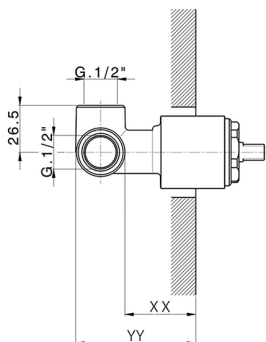

Parte esterna monocomando doccia incasso BARCELONA_BV003000

MODELLO **BV003000**

Parte esterna monocomando doccia incasso, senza parte incasso, per art. ZA005300-ZA005301

FINITURE DISPONIBILI

-  **21** 21 Cromo
-  **2A** 2A Nichel Satinato Spazzolato
-  **40** 40 Nero Opaco

CARATTERISTICHE

Installazione **Incasso**
 Parti Incasso necessarie **ZA005301**
ZA005300

Parte incasso monocomando doccia INCASSO_ZA005301

MODELLO **ZA005301**

Parte incasso monocomando doccia, doccia incasso 1/2", senza parte esterna, con silenziosi

Parte incasso monocomando doccia INCASSO_ZA005300

MODELLO **ZA005300**

Parte incasso monocomando doccia, doccia incasso 1/2", senza parte esterna

FINITURE DISPONIBILI

04 04 Senza Finitura

CARATTERISTICHE

Ricambio Cartuccia **ZZ94035000**

Incasso **1**

Cartuccia Monocomando 35 mm

Piastra/Plate/Plaque/Platte/Placa
 2-3mm: XX 27-47 YY 54-74
 10mm: XX 16-40 YY 43-68

2026-06-19