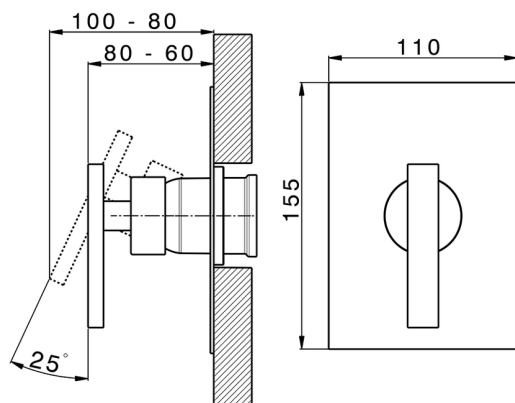

Parte esterna monocomando doccia incasso BARCELONA_BV003000

MODELLO **BV003000**

Parte esterna monocomando doccia incasso, senza parte incasso, per art. ZA005300-ZA005301

FINITURE DISPONIBILI

-  **21** 21 Cromo
-  **2A** 2A Nichel Satinato Spazzolato
-  **40** 40 Nero Opaco

CARATTERISTICHE

Installazione **Incasso**
 Parti Incasso necessarie **ZA005301**
ZA005300

Parte incasso monocomando doccia INCASSO_ZA005301

MODELLO **ZA005301**

Parte incasso monocomando doccia, doccia incasso 1/2", senza parte esterna, con silenziosi

FINITURE DISPONIBILI

04 04 Senza Finitura

CARATTERISTICHE

Ricambio Cartuccia **ZZ94035000**

Incasso **1**

Cartuccia Monocomando 35 mm

Piastra/Plate/Plaque/Platte/Placa
 2-3mm: XX 27-47 YY 54-74
 10mm: XX 16-40 YY 43-68

Parte incasso monocomando doccia INCASSO_ZA005300

MODELLO **ZA005300**

Parte incasso monocomando doccia, doccia incasso 1/2", senza parte esterna

FINITURE DISPONIBILI

04 04 Senza Finitura

CARATTERISTICHE

Ricambio Cartuccia **ZZ94035000**