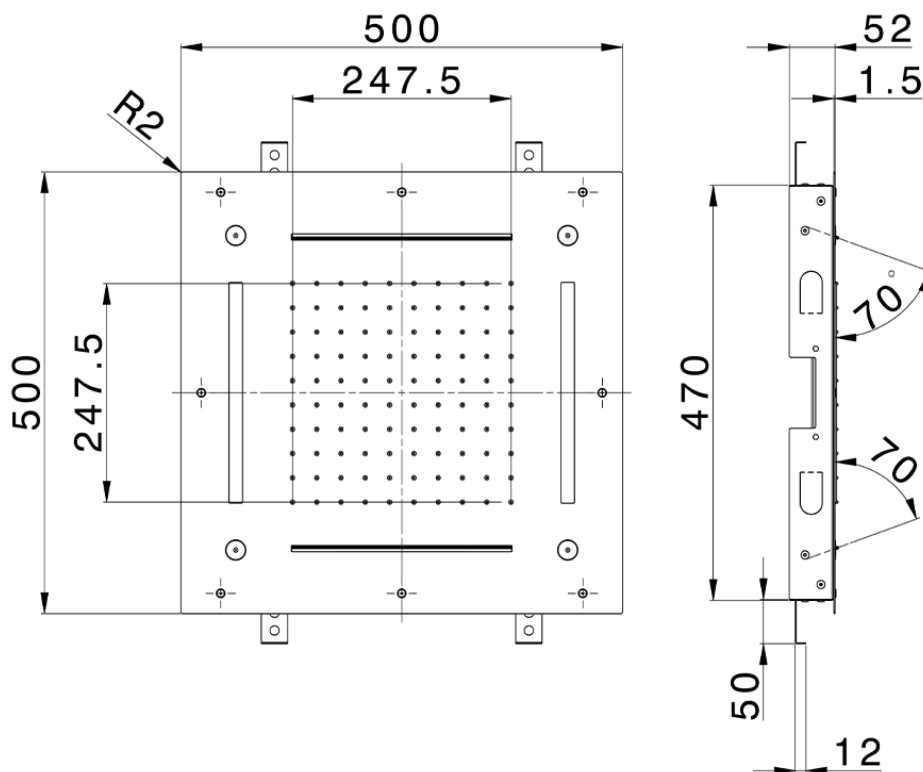

Soffione a soffitto con cromoterapia 500x500 mm ZEN SHOWER_ZS0C0095

ZS0C0095

<https://www.cisal.it/soffione-a-soffitto-con-cromoterapia-500x500-mm-zen-shower-zs0c0095>

2025-12-16