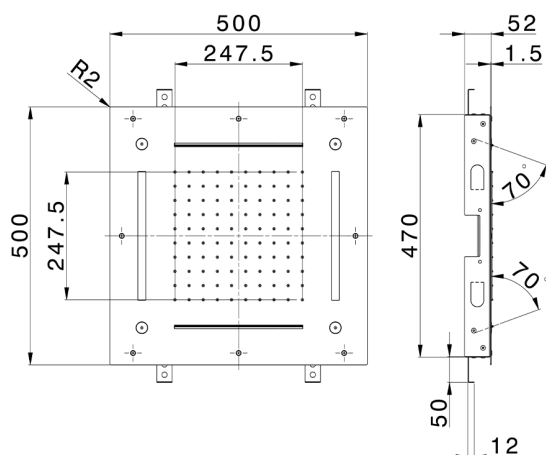

Soffione a soffitto con cromoterapia 500x500 mm ZEN SHOWER_ZS0C0095

MODELLO **ZS0C0095**

Soffione a soffitto con cromoterapia 500x500 mm, funzioni pioggia, nebulizzazione, funzioni 2 cascate, cromoterapia, con comando ad incasso incluso, acciaio inox AISI 304