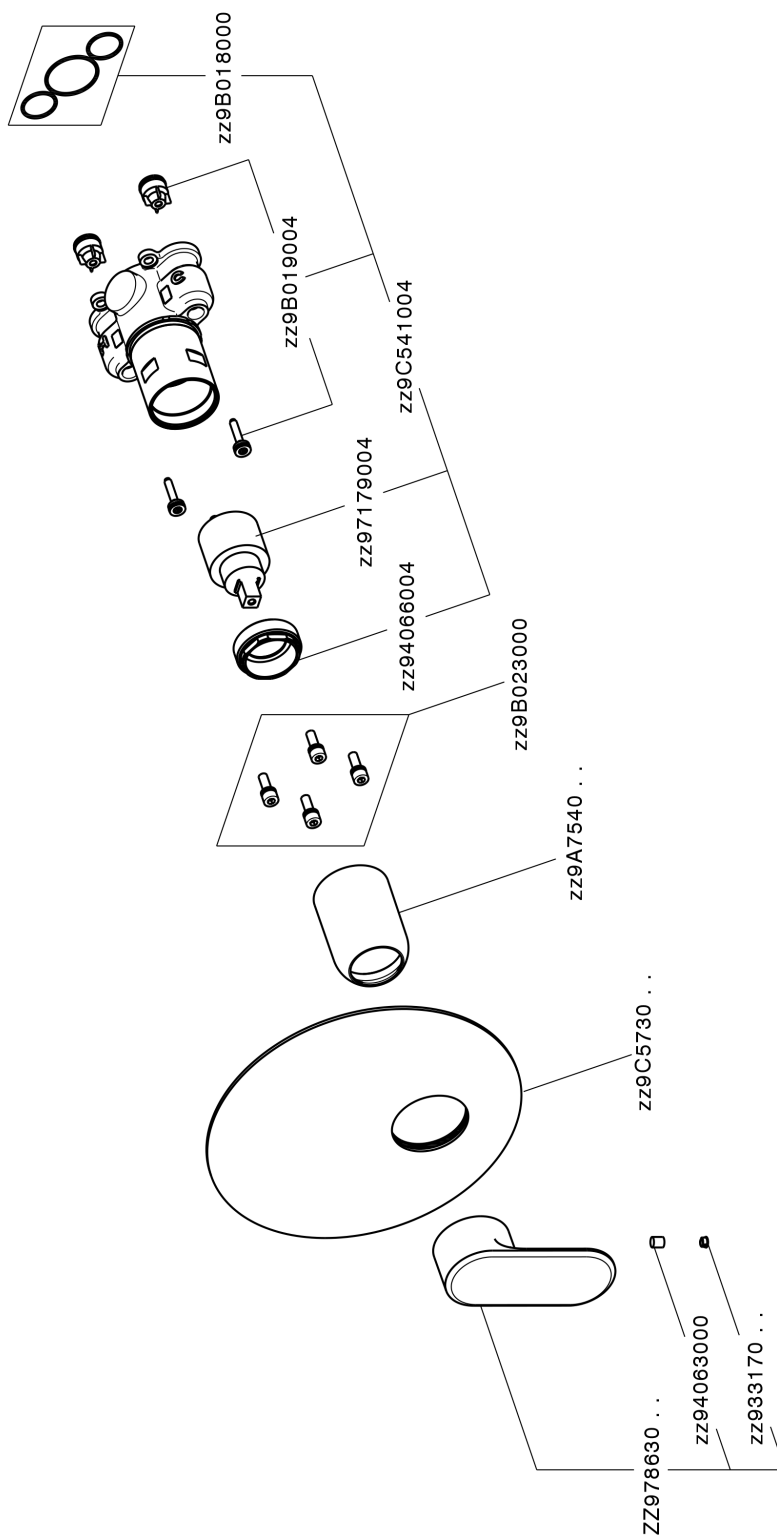

Completo Monocomando per One-Box LINEAVIVA_LV0BM010

MODELLO **LV0BM010**

Completo Monocomando per One-Box, 1 uscita, profondità minima di installazione 67 mm, senza parte incasso, per art. ZA00B030-ZA00B031

FINITURE DISPONIBILI

-  **21** 21 Cromo
-  **2B** 2B Nichel Lucido
-  **2F** 2F Nichel Spazzolato
-  **40** 40 Nero Opaco
-  **4Q** 4Q Bianco Opaco

CARATTERISTICHE

Ricambio Cartuccia **ZZ97179000**

Cartuccia Monocomando 35 mm

Installazione **Incasso**

Parti Incasso necessarie **ZA00B031**

ZA00B030

Completo Monocomando per One-Box LINEAVIVA_LV0BM010

LV0BM010

<https://www.cisal.it/completo-monocomando-per-one-box-lineaviva-lv0bm010>

One-Box Universale per incasso ONE BOX_ZA00B031

MODELLO **ZA00B031**

One-Box Universale per incasso, per termostatico o monocomando 1, 2 o 3 uscite, senza parte esterna, con silenziosi, con guarnizione per sigillatura