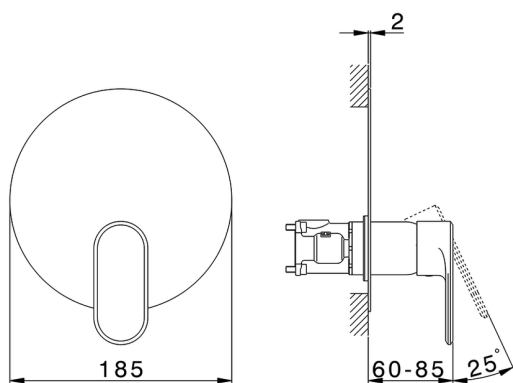

Completo Monocomando per One-Box LINEAVIVA_LV0BM010

MODELLO **LV0BM010**

Completo Monocomando per One-Box, 1 uscita, profondità minima di installazione 67 mm, senza parte incasso, per art. ZA00B030-ZA00B031

FINITURE DISPONIBILI

-  **21** 21 Cromo
-  **2B** 2B Nichel Lucido
-  **2F** 2F Nichel Spazzolato
-  **40** 40 Nero Opaco
-  **4Q** 4Q Bianco Opaco

CARATTERISTICHE

Ricambio Cartuccia **ZZ97179000**

Cartuccia Monocomando 35 mm