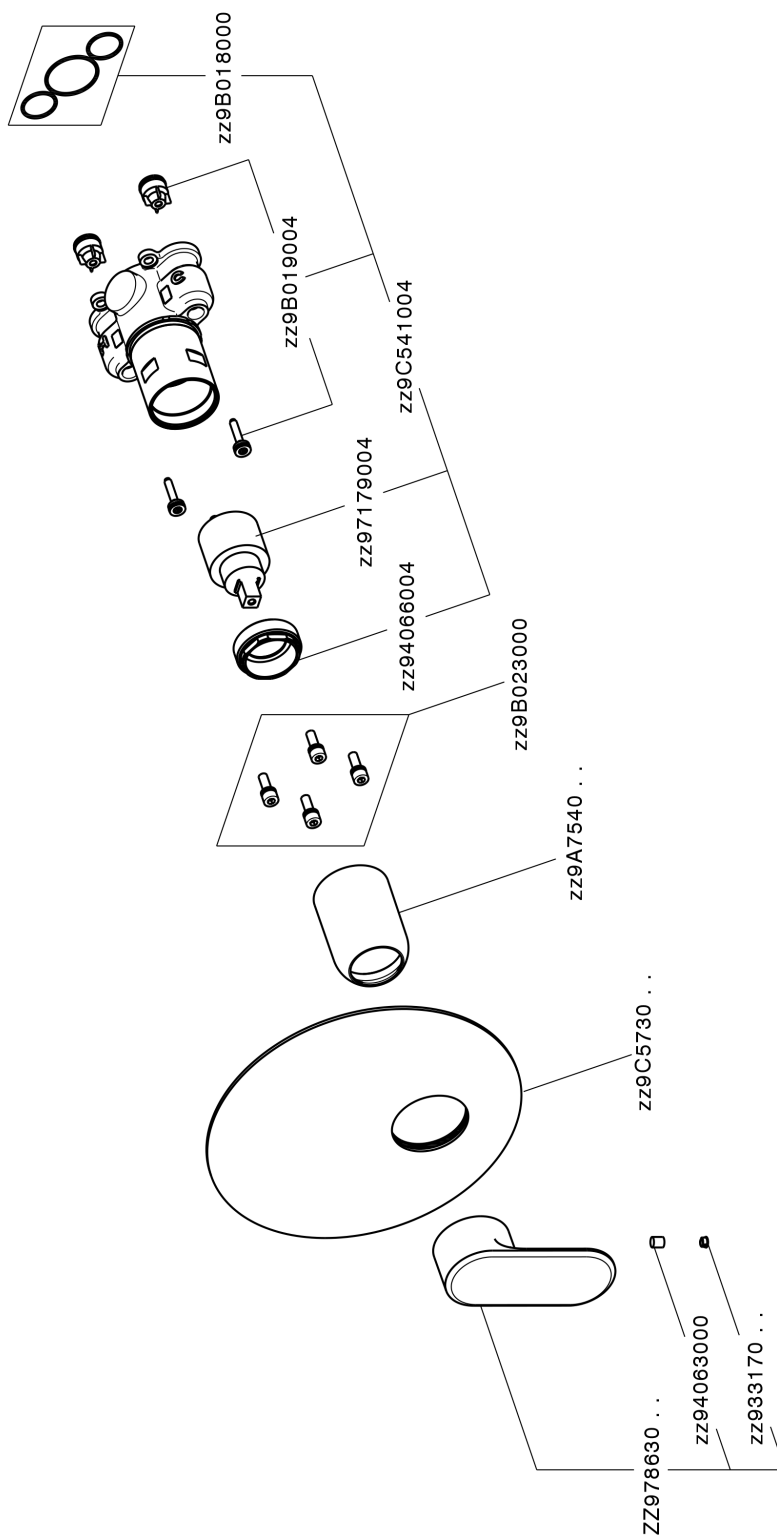

Completo Monocomando per One-Box LINEAVIVA_LV0BM010

LV0BM010

<https://www.cisal.it/completo-monocomando-per-one-box-lineaviva-lv0bm010>