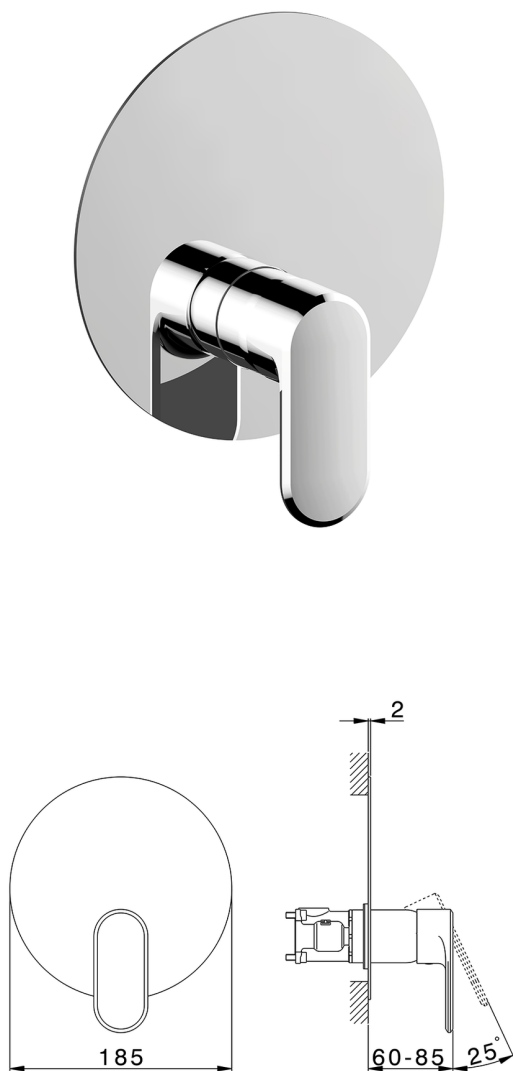

## Completo Monocomando per One-Box LINEAVIVA\_LV0BM010

MODELLO **LV0BM010**

Completo Monocomando per One-Box, 1 uscita, profondità minima di installazione 67 mm, senza parte incasso, per art. ZA00B030-ZA00B031

FINITURE DISPONIBILI

-  **21** 21 Cromo
-  **2B** 2B Nichel Lucido
-  **2F** 2F Nichel Spazzolato
-  **40** 40 Nero Opaco
-  **4Q** 4Q Bianco Opaco

CARATTERISTICHE

Ricambio Cartuccia **ZZ97179000**

**Cartuccia Monocomando 35 mm**

Installazione **Incasso**

Parti Incasso necessarie **ZA00B031**

**ZA00B030**