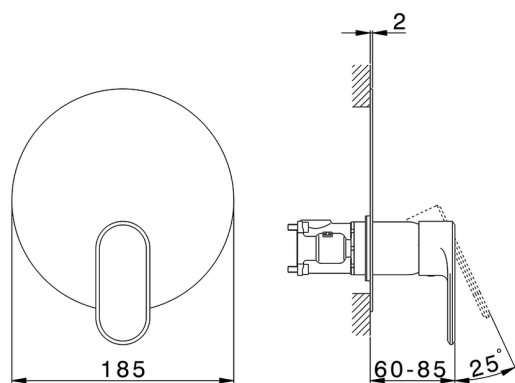

Completo Monocomando per One-Box LINEAVIVA_LV0BM010

MODELLO **LV0BM010**

Completo Monocomando per One-Box, 1 uscita, profondità minima di installazione 67 mm, senza parte incasso, per art. ZA00B030-ZA00B031

FINITURE DISPONIBILI

-  **21** 21 Cromo
-  **2B** 2B Nichel Lucido
-  **2F** 2F Nichel Spazzolato
-  **40** 40 Nero Opaco
-  **4Q** 4Q Bianco Opaco

CARATTERISTICHE

Ricambio Cartuccia **ZZ97179000**

Cartuccia Monocomando 35 mm