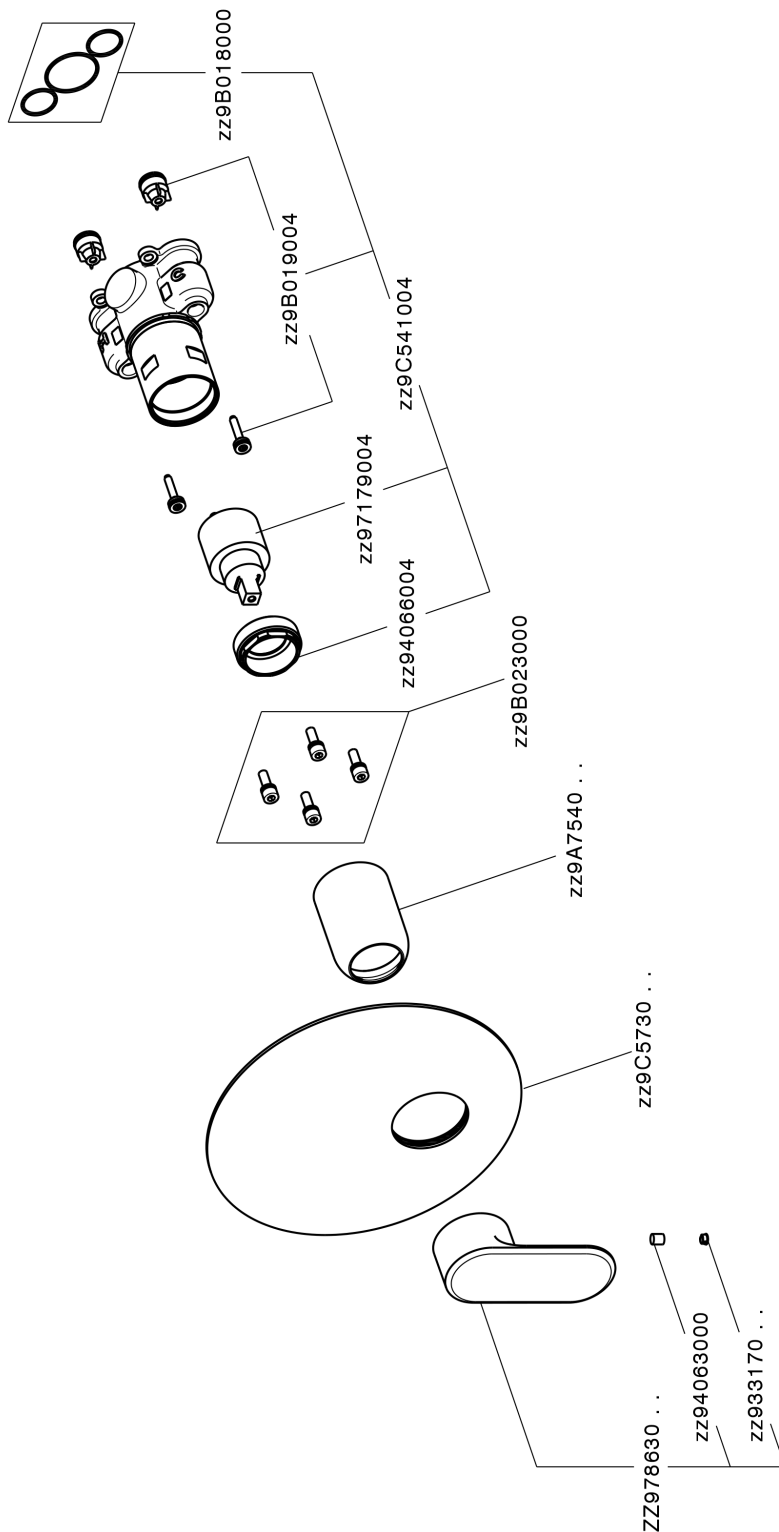

Completo Monocomando per One-Box LINEAVIVA_LV0BM010

MODELLO **LV0BM010**

Completo Monocomando per One-Box, 1 uscita, profondità minima di installazione 67 mm, senza parte incasso, per art. ZA00B030-ZA00B031

FINITURE DISPONIBILI

-  **21** 21 Cromo
-  **2B** 2B Nichel Lucido
-  **2F** 2F Nichel Spazzolato
-  **40** 40 Nero Opaco
-  **4Q** 4Q Bianco Opaco

CARATTERISTICHE

Ricambio Cartuccia **ZZ97179000**

Cartuccia Monocomando 35 mm

Installazione **Incasso**

Parti Incasso necessarie **ZA00B031**

ZA00B030

Completo Monocomando per One-Box LINEAVIVA_LV0BM010

LV0BM010

<https://www.cisal.it/completo-monocomando-per-one-box-lineaviva-lv0bm010>

One-Box Universale per incasso ONE BOX_ZA00B031

MODELLO **ZA00B031**

One-Box Universale per incasso, per termostatico o monocomando 1, 2 o 3 uscite, senza parte esterna, con silenziosi, con guarnizione per sigillatura