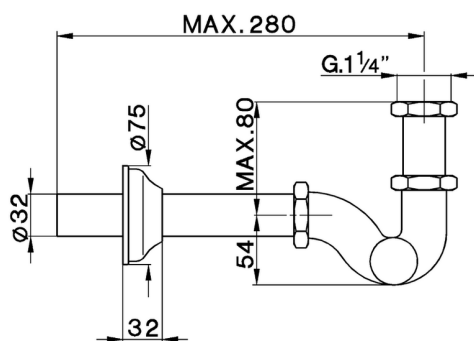

Sifone a S 1"1/4 COMPLEMENTI_ZA004110

MODELLO **ZA004110**

Sifone a S 1"1/4

FINITURE DISPONIBILI

-  **21** 21 Cromo
-  **24** 24 Oro
-  **26** 26 Vecchio Rame
-  **27** 27 Vecchio Bronzo
-  **2A** 2A Nichel Satinato Spazzolato