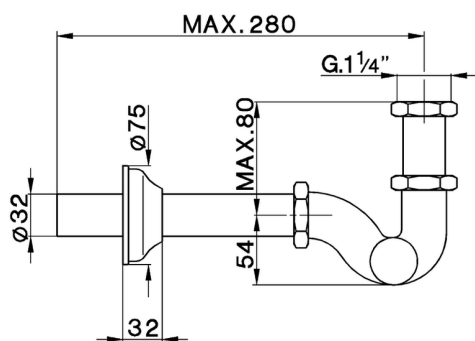

Sifone a S 1"1/4 COMPLEMENTI_ZA004110

MODELLO **ZA004110**

Sifone a S 1"1/4

FINITURE DISPONIBILI

-  **21** 21 Cromo
-  **24** 24 Oro
-  **26** 26 Vecchio Rame
-  **27** 27 Vecchio Bronzo
-  **2A** 2A Nichel Satinato Spazzolato