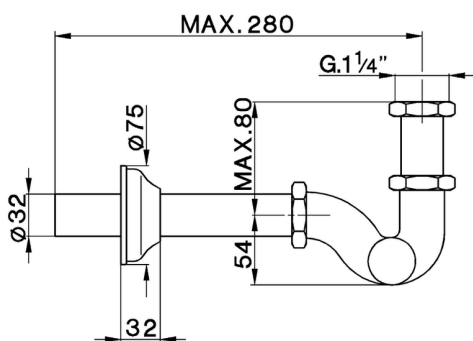

## Sifone a S 1"1/4 COMPLEMENTI\_ZA004110

MODELLO **ZA004110**

Sifone a S 1"1/4

FINITURE DISPONIBILI

-  **21** 21 Cromo
-  **24** 24 Oro
-  **26** 26 Vecchio Rame
-  **27** 27 Vecchio Bronzo
-  **2A** 2A Nichel Satinato Spazzolato