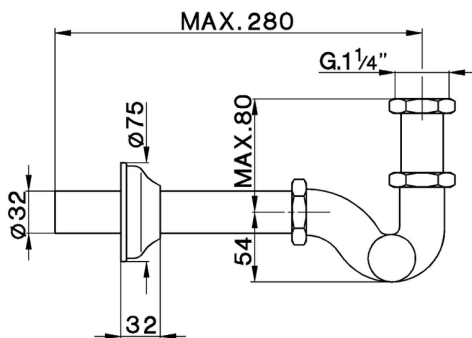

Sifone a S 1"1/4 COMPLEMENTI_ZA004110

MODELLO **ZA004110**

Sifone a S 1"1/4

FINITURE DISPONIBILI

-  **21** 21 Cromo
-  **24** 24 Oro
-  **26** 26 Vecchio Rame
-  **27** 27 Vecchio Bronzo
-  **2A** 2A Nichel Satinato Spazzolato