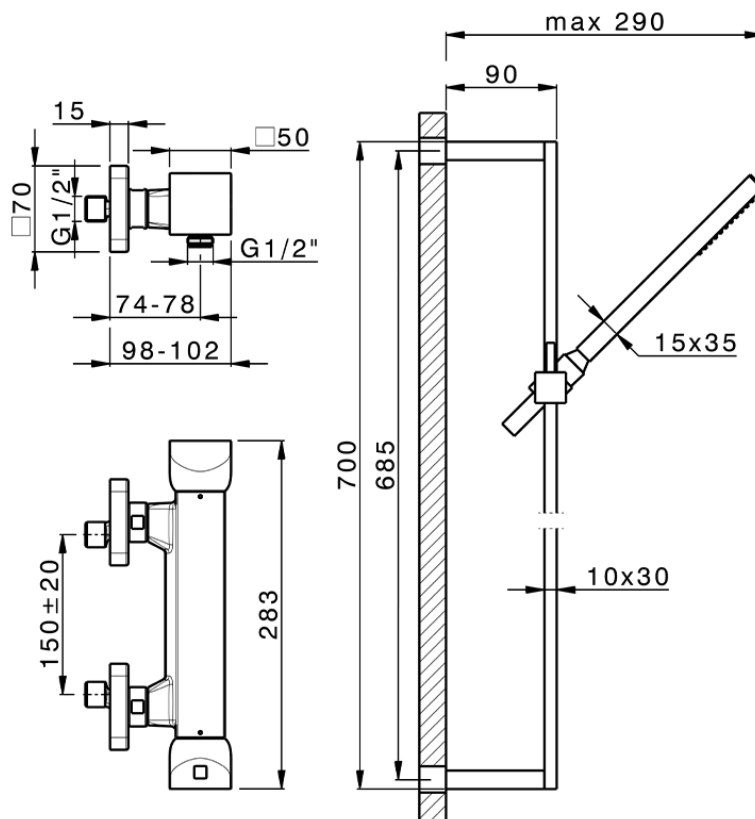

Miscelatore termostatico doccia con saliscendi HI-RISE_RIS01010

RIS01010

<https://www.cisal.it/miscelatore-termostatico-doccia-con-saliscendi-hi-rise-ris01010>

2025-04-18