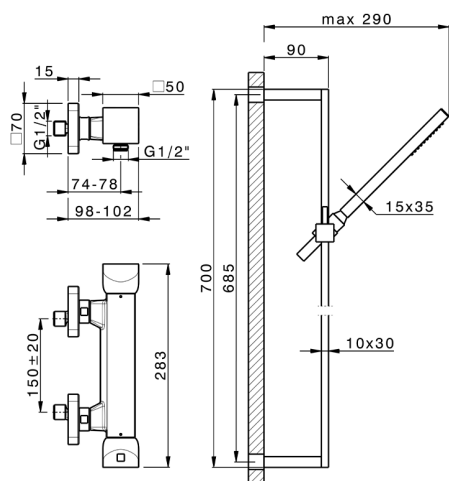

## Miscelatore termostatico doccia con saliscendi HI-RISE\_RIS01010

MODELLO **RIS01010**

Miscelatore termostatico doccia con saliscendi, asta 70 cm con supporto scorrevole, doccetta monogetto minimalista 35x15 mm Ottone, flessibile liscio SUPREME 150 cm