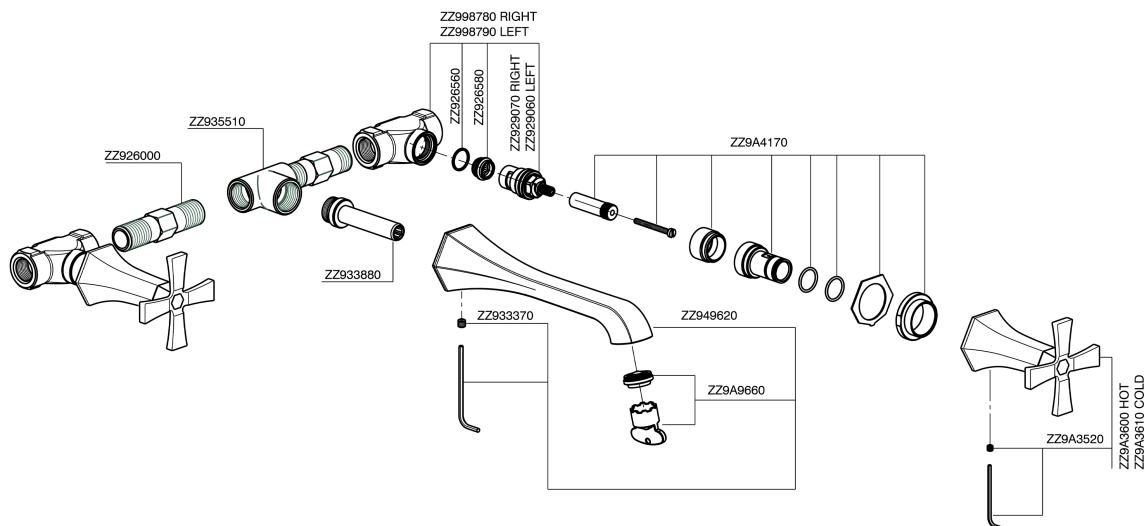

Parte esterna lavabo a parete CHERIE_CX013510

MODELLO **CX013510**

Parte esterna lavabo a parete, senza parte incasso, per art. ZA033510

FINITURE DISPONIBILI

- 
6T 6T Cromo/Nero Opaco
- 
7C 7C Oro/Nero Opaco
- 
7D 7D Nichel Lucido/Nero Opaco
- 
7E 7E Oro Rosa/Nero Opaco

CARATTERISTICHE

Installazione **Incasso**
 Parti Incasso necessarie **ZA033510**

Parte esterna lavabo a parete CHERIE_CX013510

CX013510

<https://www.cisal.it/parte-esterna-lavabo-a-parete-cherie-cx013510>

Parte incasso lavabo a parete INCASSO_ZA033510

MODELLO **ZA033510**

Parte incasso lavabo a parete, con due vitoni destri

FINITURE DISPONIBILI

CARATTERISTICHE

Incasso **1**

2026-05-30