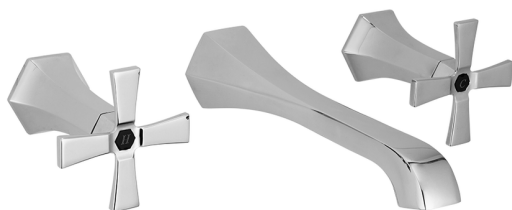

Parte esterna lavabo a parete CHERIE_CX013510

MODELLO **CX013510**

Parte esterna lavabo a parete, senza parte incasso, per art. ZA033510

FINITURE DISPONIBILI

- 
6T 6T Cromo/Nero Opaco
- 
7C 7C Oro/Nero Opaco
- 
7D 7D Nichel Lucido/Nero Opaco
- 
7E 7E Oro Rosa/Nero Opaco

CARATTERISTICHE

Installazione **Incasso**
 Parti Incasso necessarie **ZA033510**

Parte esterna lavabo a parete CHERIE_CX013510

CX013510

<https://www.cisal.it/parte-esterna-lavabo-a-parete-cherie-cx013510>

Parte incasso lavabo a parete INCASSO_ZA033510

MODELLO **ZA033510**

Parte incasso lavabo a parete, con due vitoni destri

FINITURE DISPONIBILI

CARATTERISTICHE

Incasso **1**

2026-05-30