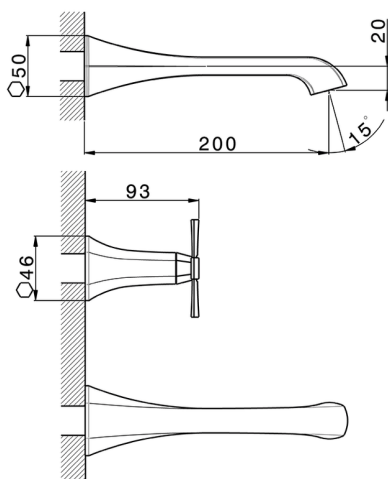

Parte esterna lavabo a parete CHERIE_CX013510

MODELLO **CX013510**

Parte esterna lavabo a parete, senza parte incasso, per art. ZA033510

FINITURE DISPONIBILI

- 
6T 6T Cromo/Nero Opaco
- 
7C 7C Oro/Nero Opaco
- 
7D 7D Nichel Lucido/Nero Opaco
- 
7E 7E Oro Rosa/Nero Opaco

CARATTERISTICHE

Installazione **Incasso**
 Parti Incasso necessarie **ZA033510**

Parte esterna lavabo a parete CHERIE_CX013510

CX013510

<https://www.cisal.it/parte-esterna-lavabo-a-parete-cherie-cx013510>

Parte incasso lavabo a parete INCASSO_ZA033510

MODELLO **ZA033510**

Parte incasso lavabo a parete, con due vitoni destri

FINITURE DISPONIBILI

CARATTERISTICHE

Incasso **1**

2026-05-30