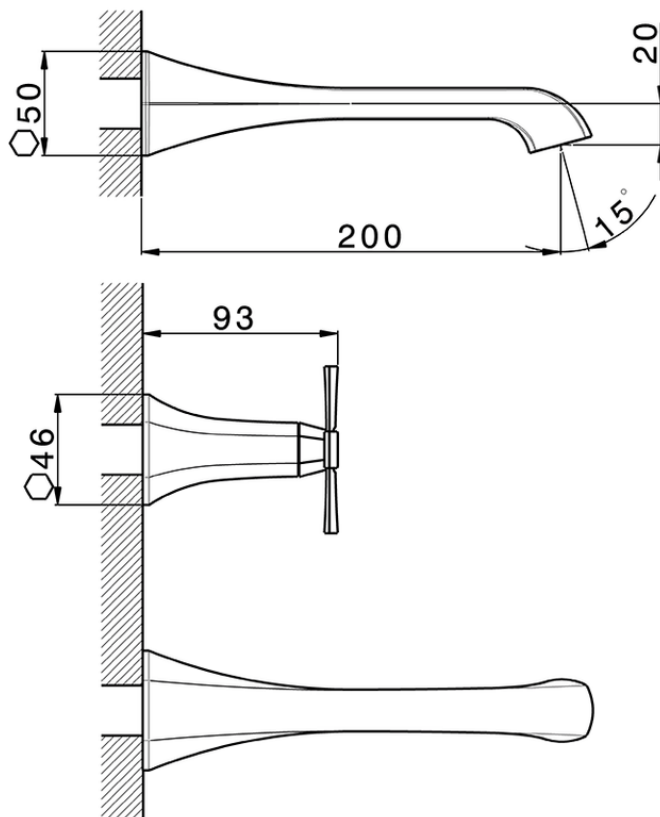

## Parte esterna lavabo a parete CHERIE\_CX013510

CX013510

<https://www.cisal.it/parte-esterna-lavabo-a-parete-cherie-cx013510>

Serie's code	Size XX
CX 1351	20-35
CF 1351	20-35
CX 0331	20-35
CF 0331	20-35
CX 0200	20-35
CF 0200	20-35
BA 1351	20-35
GS 1351	20-35
GL 1351	20-35
MN 1351	20-35
LN 1351	20-35
LV 1351	33-48
LY 1351	33-48
CU 1351	33-48
SM 1351	30-45
AA 1351	10-30
AC 1351	10-30
AR 1351	15-25
PZ 1351	10-30
RG 1351	10-30
TS 1351	10-30
VT 1351	10-30
CS 1351	10-30
WA 1351	45-68
X1 1351	33-45
X2 1351	33-45
X3 1351	33-45
X4 1351	33-45
X5 1351	33-45
RI 1351	20-35
RM 1351	20-35

Limiti di tolleranza superficie piastrelle  
 Adjustment limits for finished tile surface  
 Limites de tolérance surface carrelage  
 Fliesenoberfläche  
 Superficie del azulejo

ZA033510

<https://www.cisal.it/parte-incasso-lavabo-a-parete-incasso-za033510>