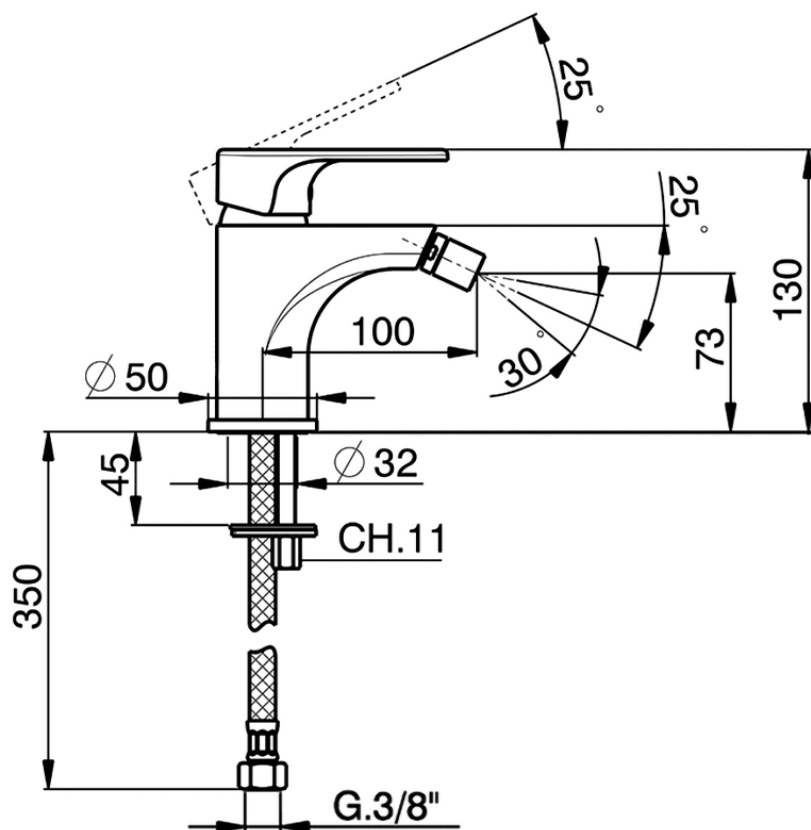

Miscelatore monocomando bidet EnergySave ALMA_A3000565

A3000565

<https://www.cisal.it/miscelatore-monocomando-bidet-energysave-alma-a3000565>

2026-07-01