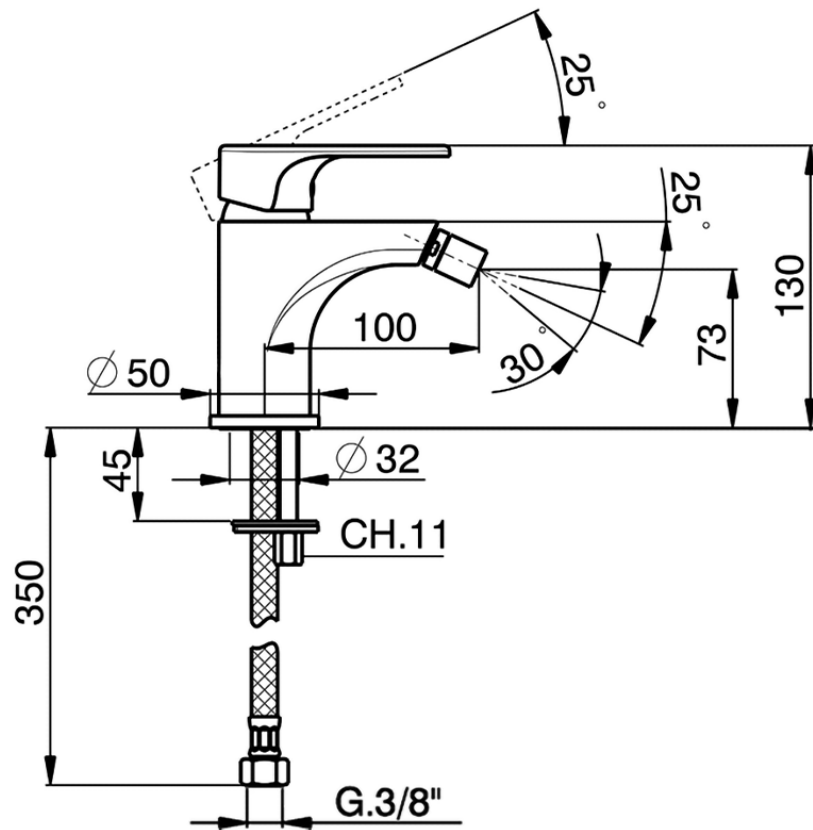

## Miscelatore monocomando bidet EnergySave ALMA\_A3000565

A3000565

<https://www.cisal.it/miscelatore-monocomando-bidet-energysave-alma-a3000565>

2026-04-07