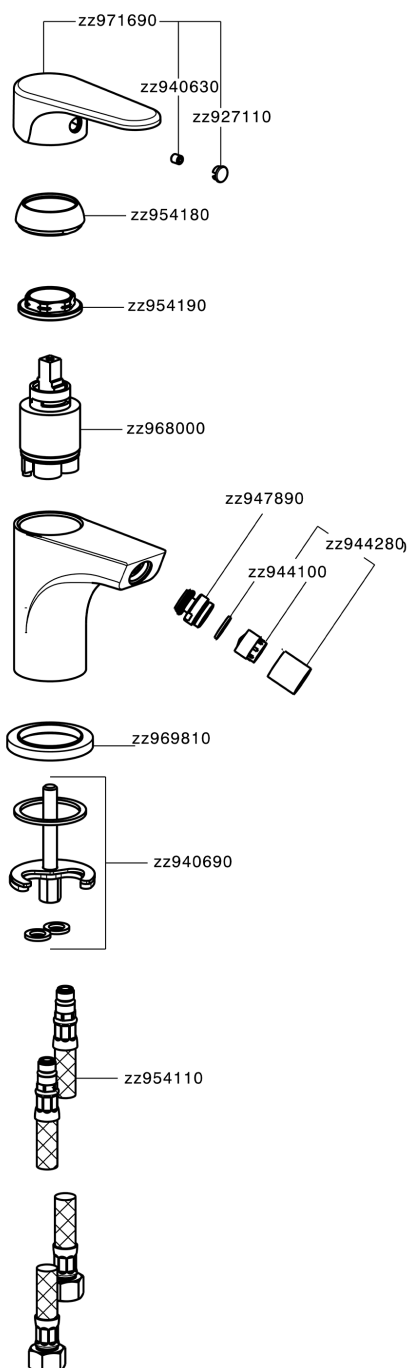

Miscelatore monocomando bidet EnergySave ALMA_A3000565

A3000565

<https://www.cisal.it/miscelatore-monocomando-bidet-energysave-alma-a3000565>

2026-04-07