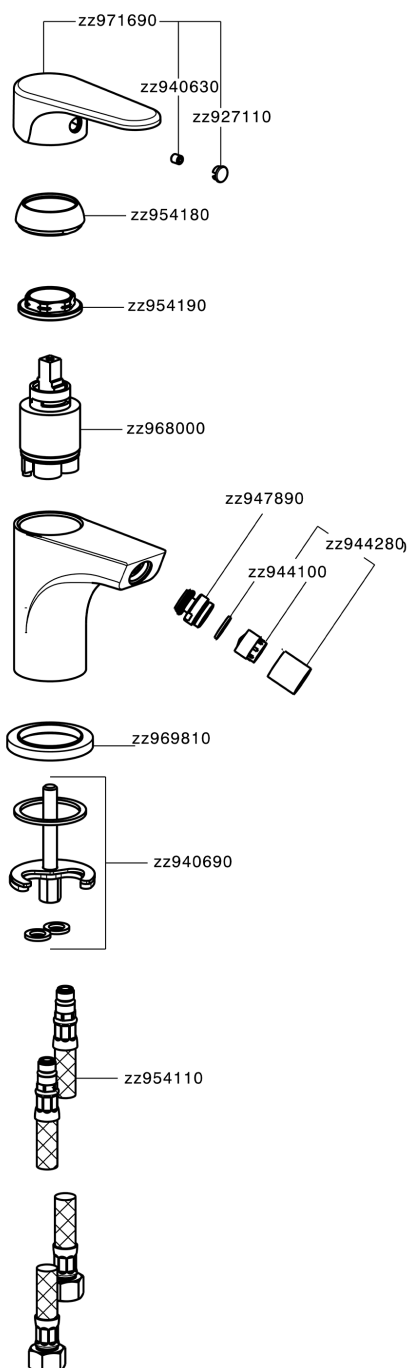

Miscelatore monocomando bidet EnergySave ALMA_A3000565

A3000565

<https://www.cisal.it/miscelatore-monocomando-bidet-energysave-alma-a3000565>

2026-07-01