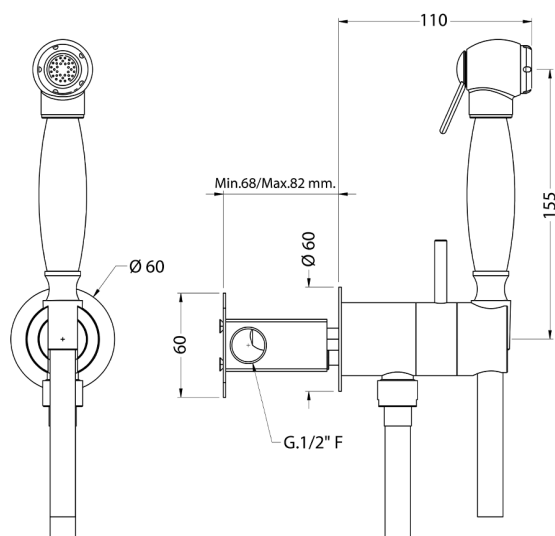

Set doccetta igienica completo IDROSCOPINI_AR007946

MODELLO **AR007946**

Set doccetta igienica completo, supporto murale tondo, miscelazione progressiva acque calda-fredda, completo di parte incasso, doccetta igienica in Ottone - flex PVC 120 cm

FINITURE DISPONIBILI

21 21 Cromo

CARATTERISTICHE

Doccetta igienica

Doccetta Igienica

Doccetta igienica multiforo, per la cura dell'igiene personale.

MixedWater

Il sistema Mixed Water Cisal permette la miscelazione progressiva acqua calda con acqua fredda.