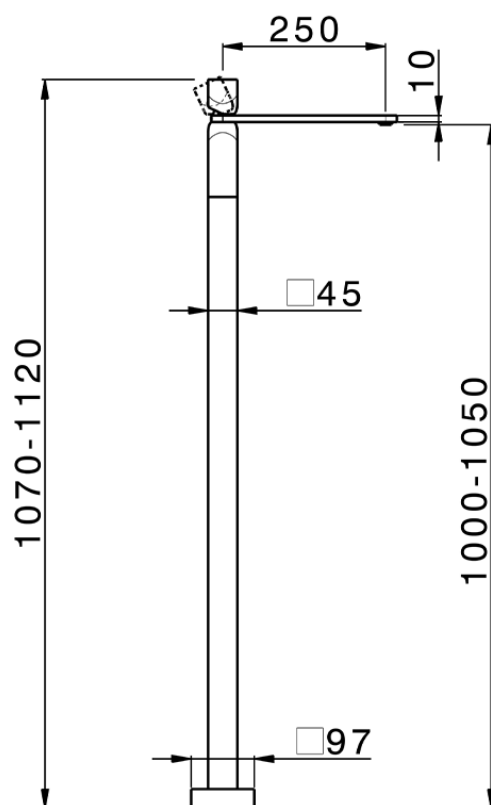

**Parte esterna monocomando lavabo a pavimento HI-RISE\_RI014514**

RI014514

<https://www.cisal.it/parte-esterna-monocomando-lavabo-a-pavimento-hi-rise-ri014514>

ZA004510

<https://www.cisal.it/parte-incasso-monocomando-free-standing-incasso-za004510>