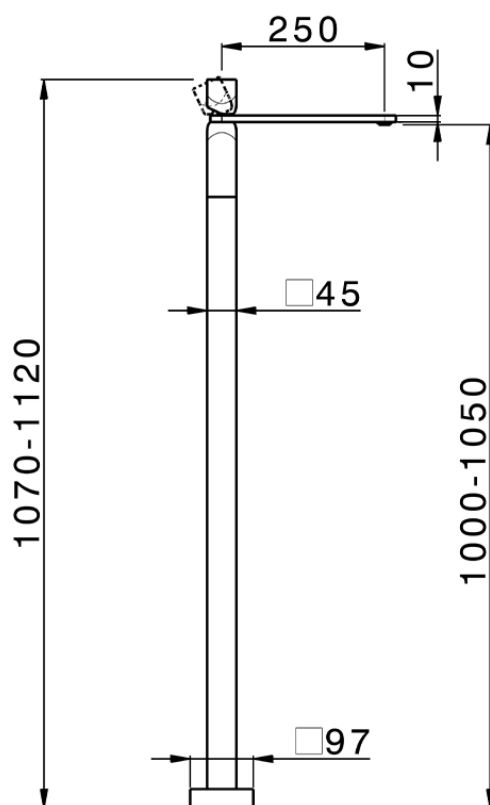

Parte esterna monocomando lavabo a pavimento HI-RISE_RI014514

RI014514

<https://www.cisal.it/parte-esterna-monocomando-lavabo-a-pavimento-hi-rise-ri014514>

ZA004510

<https://www.cisal.it/parte-incasso-monocomando-free-standing-incasso-za004510>