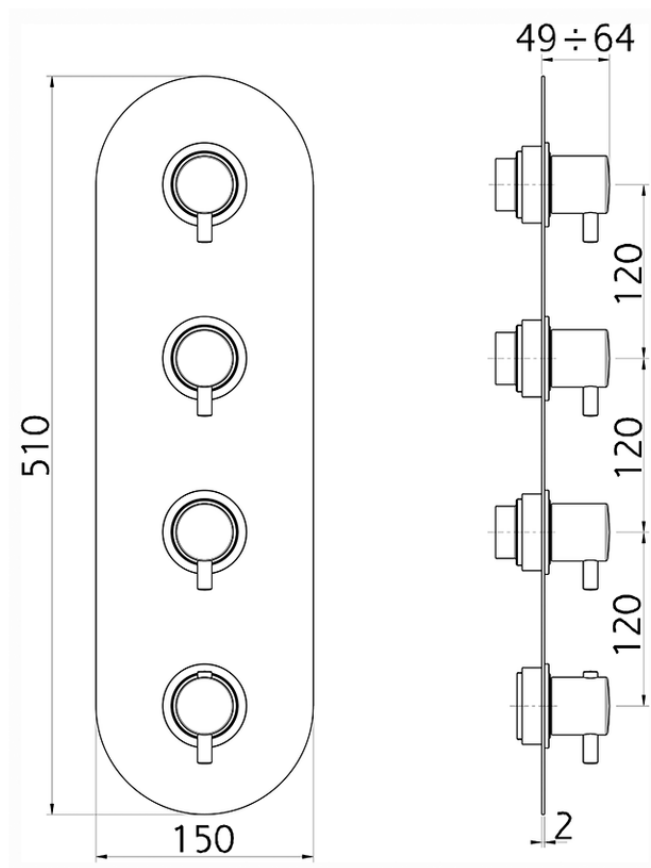

## Parte esterna termo doccia incasso 3 funzioni WELLNESS\_LN01V300

LN01V300

<https://www.cisal.it/parte-esterna-termo-doccia-incasso-3-funzioni-wellness-ln01v300>

ZA01V300

<https://www.cisal.it/parte-incasso-termostatico-3-funzioni-incasso-za01v300>