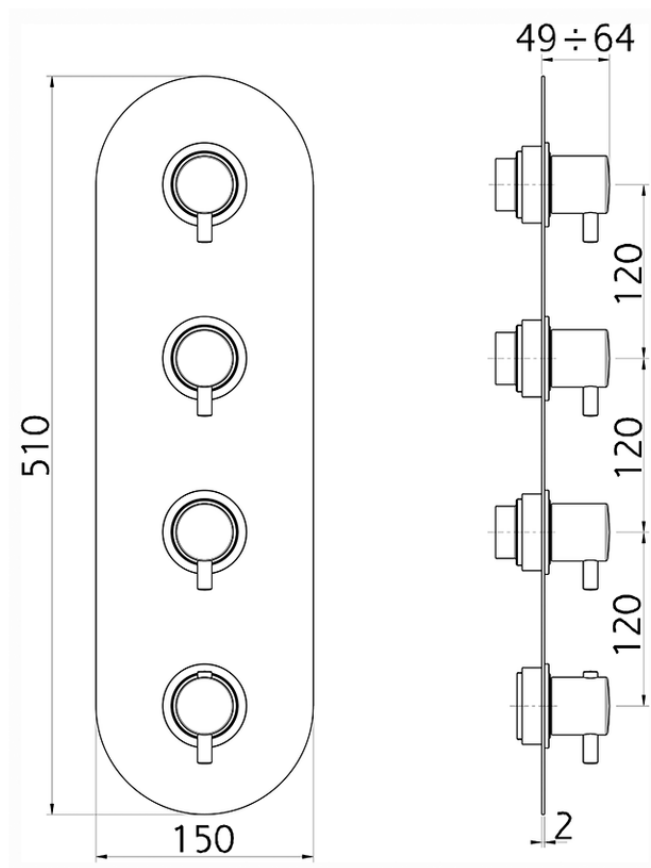

Parte esterna termo doccia incasso 3 funzioni WELLNESS_LN01V300

LN01V300

<https://www.cisal.it/parte-esterna-termo-doccia-incasso-3-funzioni-wellness-ln01v300>

ZA01V300

<https://www.cisal.it/parte-incasso-termostatico-3-funzioni-incasso-za01v300>