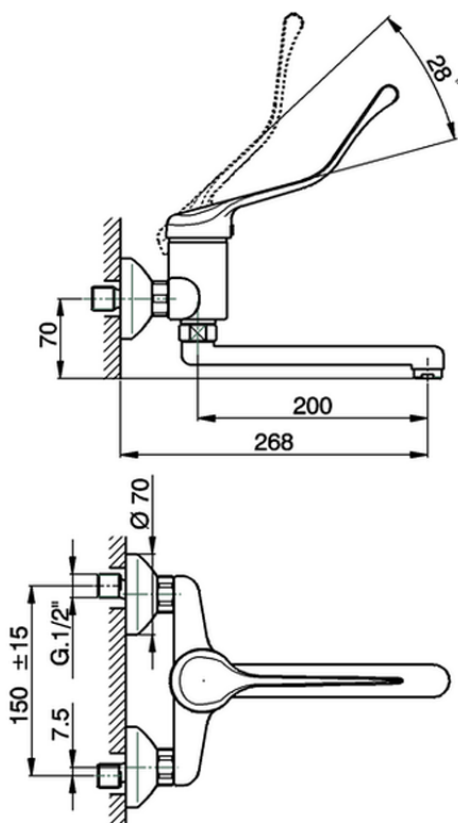

Miscelatore monocomando lavello a parete KITCHEN EL000400

EL000400

<https://www.cisal.it/miscelatore-monocomando-lavello-a-parete-kitchen-el000400>