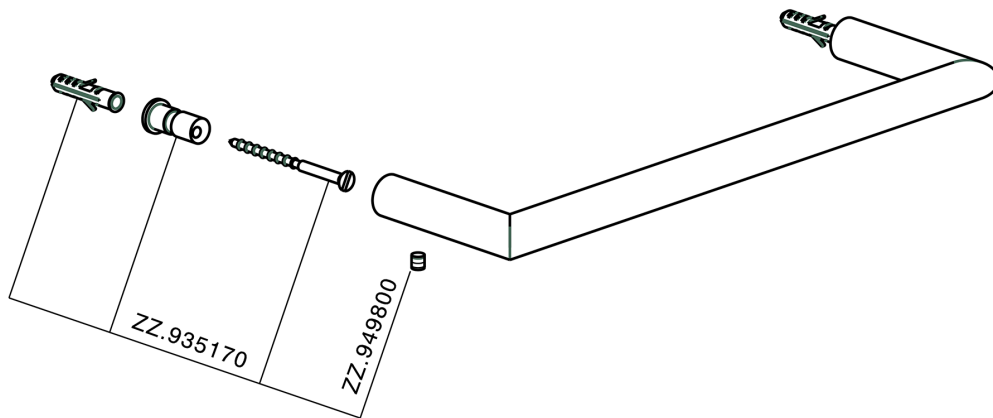

Porta salviette ACCESSORI BAGNO_SY090100

MODELLO **SY090100**

Porta salviette

FINITURE DISPONIBILI

-  **21** 21 Cromo
-  **2B** 2B Nichel Lucido
-  **2F** 2F Nichel Spazzolato
-  **2P** 2P Oro Rosa
-  **2Q** 2Q Black Titanium
-  **40** 40 Nero Opaco
-  **4Q** 4Q Bianco Opaco

CARATTERISTICHE

Porta salviette ACCESSORI BAGNO_SY090100

SY090100

<https://www.cisal.it/porta-salviette-accessori-bagno-sy090100>

2026-06-10