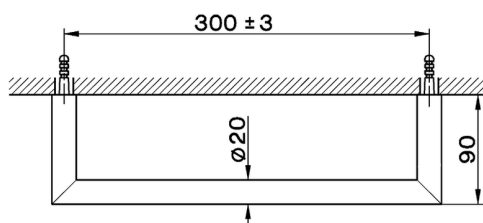

Porta salviette ACCESSORI BAGNO_SY090100

MODELLO **SY090100**

Porta salviette

FINITURE DISPONIBILI

-  **21** 21 Cromo
-  **2B** 2B Nichel Lucido
-  **2F** 2F Nichel Spazzolato
-  **2P** 2P Oro Rosa
-  **2Q** 2Q Black Titanium
-  **40** 40 Nero Opaco
-  **4Q** 4Q Bianco Opaco

CARATTERISTICHE

Porta salviette ACCESSORI BAGNO_SY090100

SY090100

<https://www.cisal.it/porta-salviette-accessori-bagno-sy090100>

2026-06-10