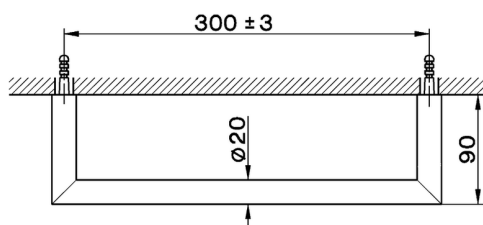

Porta salviette ACCESSORI BAGNO_SY090100

MODELLO **SY090100**

Porta salviette

FINITURE DISPONIBILI

-  **21** 21 Cromo
-  **2B** 2B Nichel Lucido
-  **2F** 2F Nichel Spazzolato
-  **2P** 2P Oro Rosa
-  **2Q** 2Q Black Titanium
-  **40** 40 Nero Opaco
-  **4Q** 4Q Bianco Opaco

CARATTERISTICHE

Porta salviette ACCESSORI BAGNO_SY090100

SY090100

<https://www.cisal.it/porta-salviette-accessori-bagno-sy090100>

2026-05-28