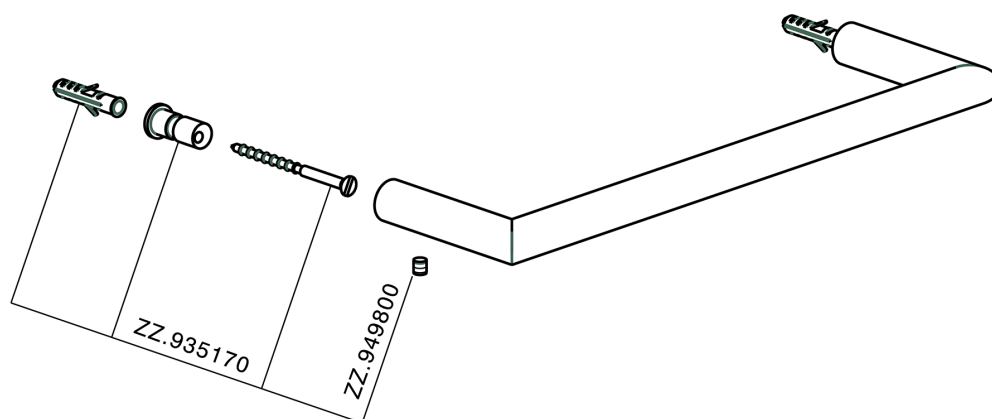

Porta salviette ACCESSORI BAGNO_SY090100

MODELLO **SY090100**

Porta salviette

FINITURE DISPONIBILI

-  **21** 21 Cromo
-  **2B** 2B Nichel Lucido
-  **2F** 2F Nichel Spazzolato
-  **2P** 2P Oro Rosa
-  **2Q** 2Q Black Titanium
-  **40** 40 Nero Opaco
-  **4Q** 4Q Bianco Opaco

CARATTERISTICHE

Porta salviette ACCESSORI BAGNO_SY090100

SY090100

<https://www.cisal.it/porta-salviette-accessori-bagno-sy090100>

2026-05-28