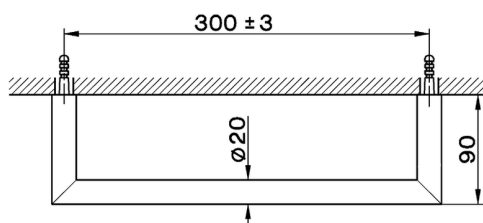

Porta salviette ACCESSORI BAGNO_SY090100

MODELLO **SY090100**

Porta salviette

FINITURE DISPONIBILI

-  **21** 21 Cromo
-  **2B** 2B Nichel Lucido
-  **2F** 2F Nichel Spazzolato
-  **2P** 2P Oro Rosa
-  **2Q** 2Q Black Titanium
-  **40** 40 Nero Opaco
-  **4Q** 4Q Bianco Opaco

CARATTERISTICHE

Porta salviette ACCESSORI BAGNO_SY090100

SY090100

<https://www.cisal.it/porta-salviette-accessori-bagno-sy090100>

2026-04-13