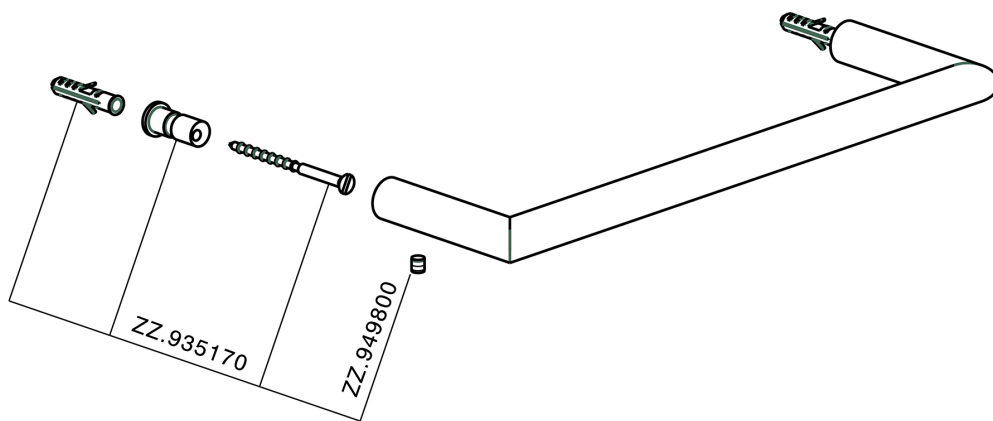

Porta salviette ACCESSORI BAGNO_SY090100

MODELLO **SY090100**

Porta salviette

FINITURE DISPONIBILI

-  **21** 21 Cromo
-  **2B** 2B Nichel Lucido
-  **2F** 2F Nichel Spazzolato
-  **2P** 2P Oro Rosa
-  **2Q** 2Q Black Titanium
-  **40** 40 Nero Opaco
-  **4Q** 4Q Bianco Opaco

CARATTERISTICHE

Porta salviette ACCESSORI BAGNO_SY090100

SY090100

<https://www.cisal.it/porta-salviette-accessori-bagno-sy090100>

2026-04-13